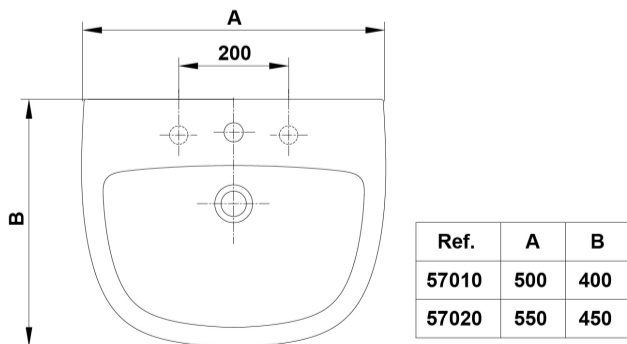

COMPLEMENTOS

SUGERENCIAS

AMBIENTE

DIBUJOS TÉCNICOS

DESCARGAS

2D

-  346.74 KB [Semipedestal - Técnico \(.AI\)](#)
-  507.9 KB [Semipedestal - Técnico \(.DWG\)](#)
-  3.6 MB [Semipedestal - Técnico \(.DXF\)](#)
-  352.28 KB [Semipedestal - Técnico \(.PDF\)](#)