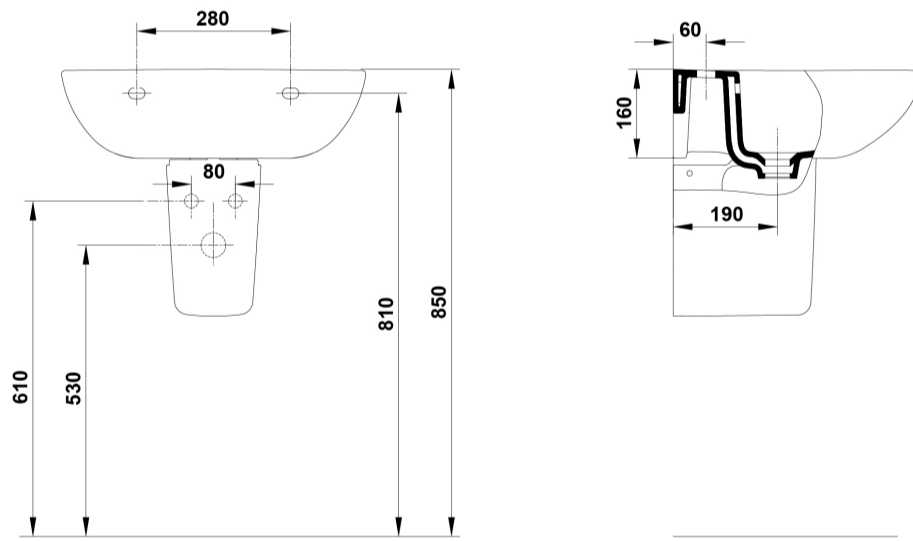

COMPLEMENTOS

SUGERENCIAS

AMBIENTE

DIBUJOS TÉCNICOS

DESCARGAS

2D

-  346.74 KB [Semipedestal - Técnico \(.AI\)](#)
-  507.9 KB [Semipedestal - Técnico \(.DWG\)](#)
-  3.6 MB [Semipedestal - Técnico \(.DXF\)](#)
-  352.28 KB [Semipedestal - Técnico \(.PDF\)](#)