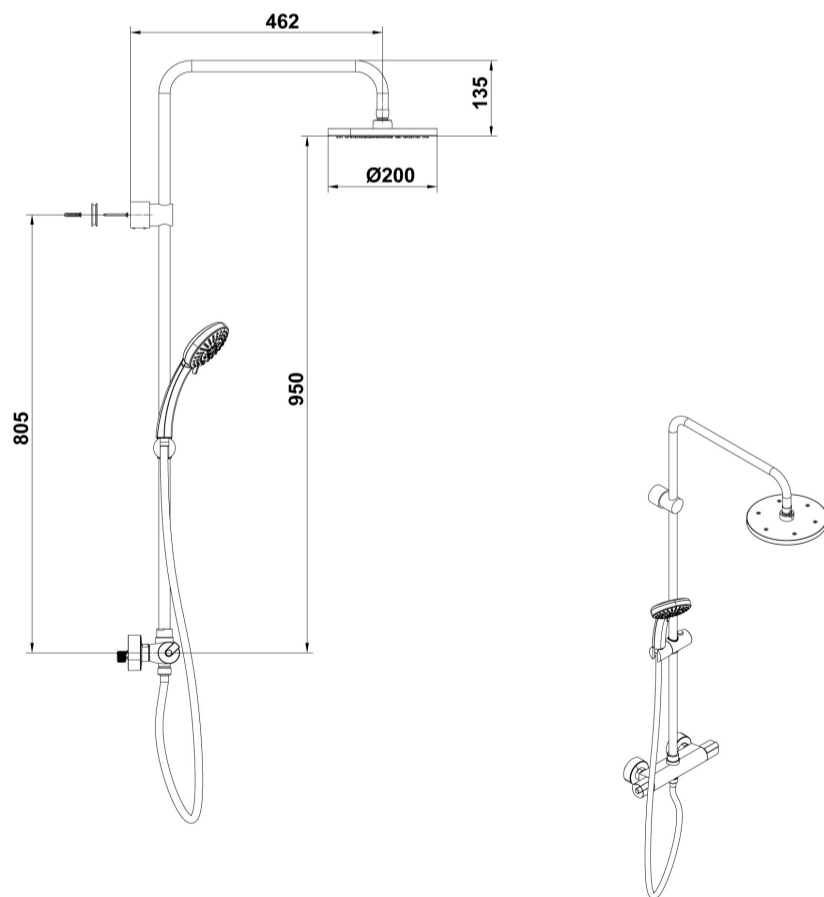

#### Características

Columna de ducha fija. Grifería termostática. Dispositivo de seguridad 38 °C SafeStop. Equipo de ducha: Rociador de gran caudal de Ø 20 cm. Flexo de 150 cm. Ducha de mano ergonómica de Ø 10 cm. con antical 'easy-clean'. 3 Funciones: Massage, Rain, Soft. Soporte para ducha de mano integrado en la grifería.

### AMBIENTE

DIBUJOS TÉCNICOS

---