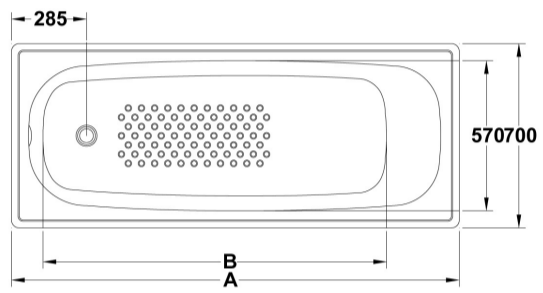

DIBUJOS TÉCNICOS

Ref.	A	B	Vol.
B70E	1700	1300	≈170
B60E	1600	1200	≈160
B50E	1500	1100	≈150
B40E	1400	1000	≈130
B30E	1300	900	≈120
B20E	1200	800	≈110
B15E	1105	700	≈80

* 70 litres displacement on average.

DESCARGAS

2D

- 1.08 MB [Bañera de acero 150x70x38,5 cm. - Técnico (.AI)](#)
- 117.94 KB [Bañera de acero 150x70x38,5 cm. - Técnico (.DWG)](#)
- 952.23 KB [Bañera de acero 150x70x38,5 cm. - Técnico (.DXF)](#)
- 303.13 KB [Bañera de acero 150x70x38,5 cm. - Técnico (.PDF)](#)