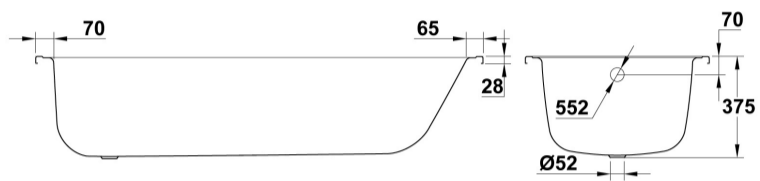

DIBUJOS TÉCNICOS

Ref.	A	B	Vol.
B70E	1700	1300	≈170
B60E	1600	1200	≈160
B50E	1500	1100	≈150
B40E	1400	1000	≈130
B30E	1300	900	≈120
B20E	1200	800	≈110
B15E	1105	700	≈80

* 70 litres displacement on average.

DESCARGAS

2D

- 1.08 MB [Bañera de acero 150x70x38,5 cm. - Técnico (.AI)](#)
- 117.94 KB [Bañera de acero 150x70x38,5 cm. - Técnico (.DWG)](#)
- 952.23 KB [Bañera de acero 150x70x38,5 cm. - Técnico (.DXF)](#)
- 303.13 KB [Bañera de acero 150x70x38,5 cm. - Técnico (.PDF)](#)