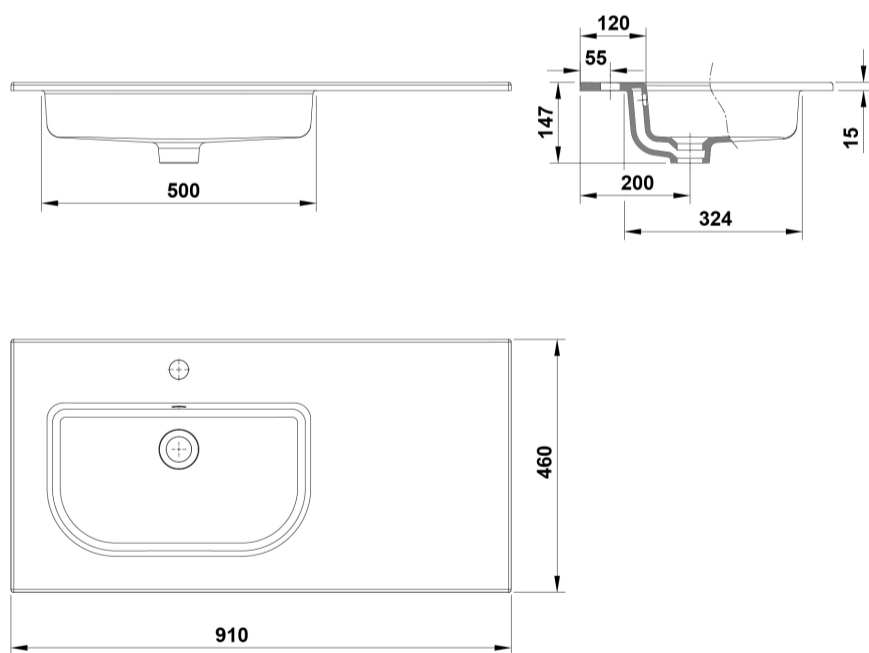

01
Blanco

ARTÍCULOS

Ref.	Producto/Conjunto	Medidas	€/u
40090	Lavabo sobremueble	91 x 46 cm	168,0 €

INFORMACIÓN DE PRODUCTO

Características

Lavabo sobremueble asimétrico de 91x46 cm con rebosadero. / 15 kg / 12 unidades palet.

COMPLEMENTOS

SUGERENCIAS

AMBIENTE

DIBUJOS TÉCNICOS

DESCARGAS

2D

-  126.87 KB  Lavabo de sobremueble 91x46 cm. - Técnico (.AI)
-  98.49 KB  Lavabo de sobremueble 91x46 cm. - Técnico (.DWG)
-  597.52 KB  Lavabo de sobremueble 91x46 cm. - Técnico (.DXF)
-  131.64 KB  Lavabo de sobremueble 91x46 cm. - Técnico (.PDF)