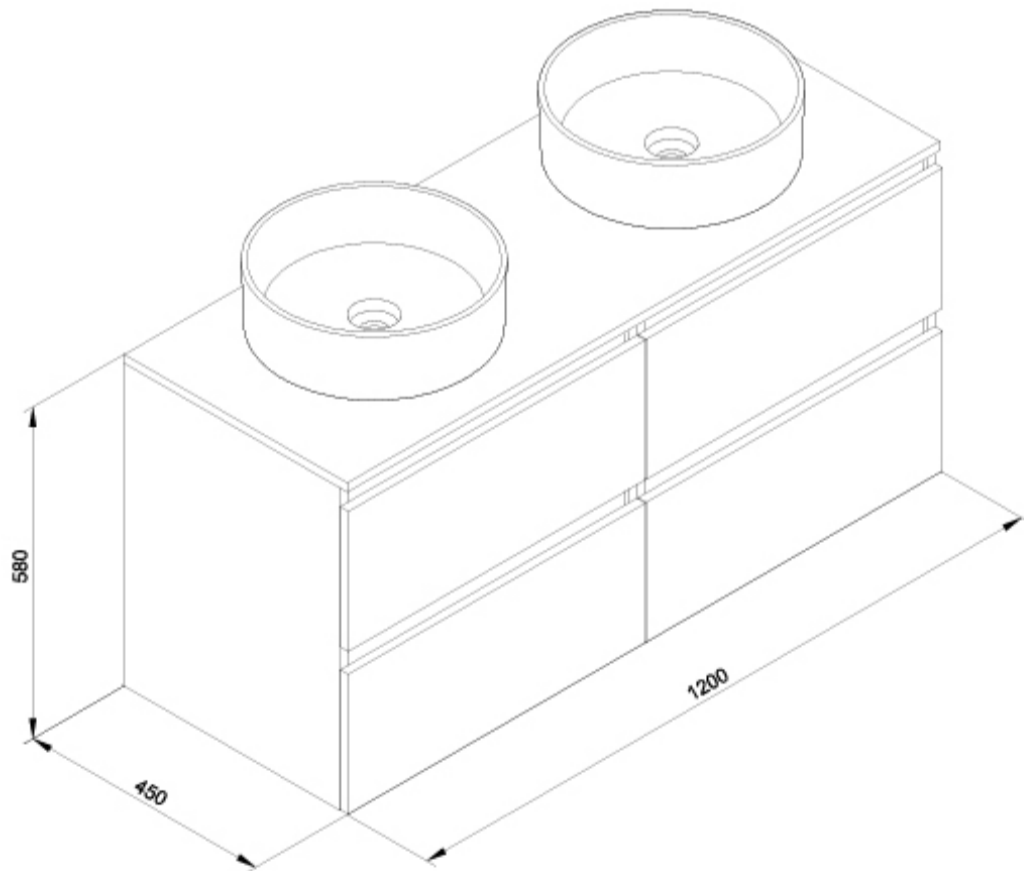

SUGERENCIAS

AMBIENTE

DIBUJOS TÉCNICOS

DESCARGAS

2D

-  75.13 KB [↓ Conjunto Daily 4C 120 cm + Lavabo Hera Round Blanco - Técnico \(.AI\)](#)
-  59.81 KB [↓ Conjunto Daily 4C 120 cm + Lavabo Hera Round Blanco - Técnico \(.DWG\)](#)
-  352.1 KB [↓ Conjunto Daily 4C 120 cm + Lavabo Hera Round Blanco - Técnico \(.DXF\)](#)
-  37.25 KB [↓ Conjunto Daily 4C 120 cm + Lavabo Hera Round Blanco - Técnico \(.PDF\)](#)