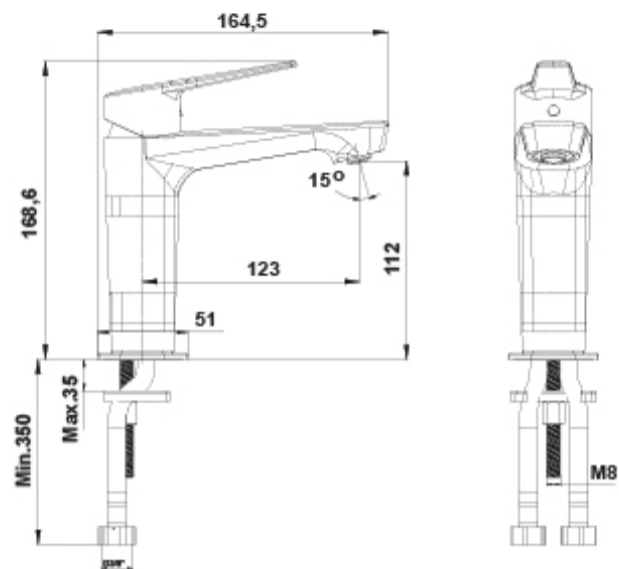

SUGERENCIAS

AMBIENTE

DIBUJOS TÉCNICOS

DESCARGAS

2D

-  497 KB  Monomando lavabo - Técnico (.AI)
-  349.57 KB  Monomando lavabo - Técnico (.DWG)
-  2.33 MB  Monomando lavabo - Técnico (.DXF)
-  126.82 KB  Monomando lavabo - Técnico (.PDF)