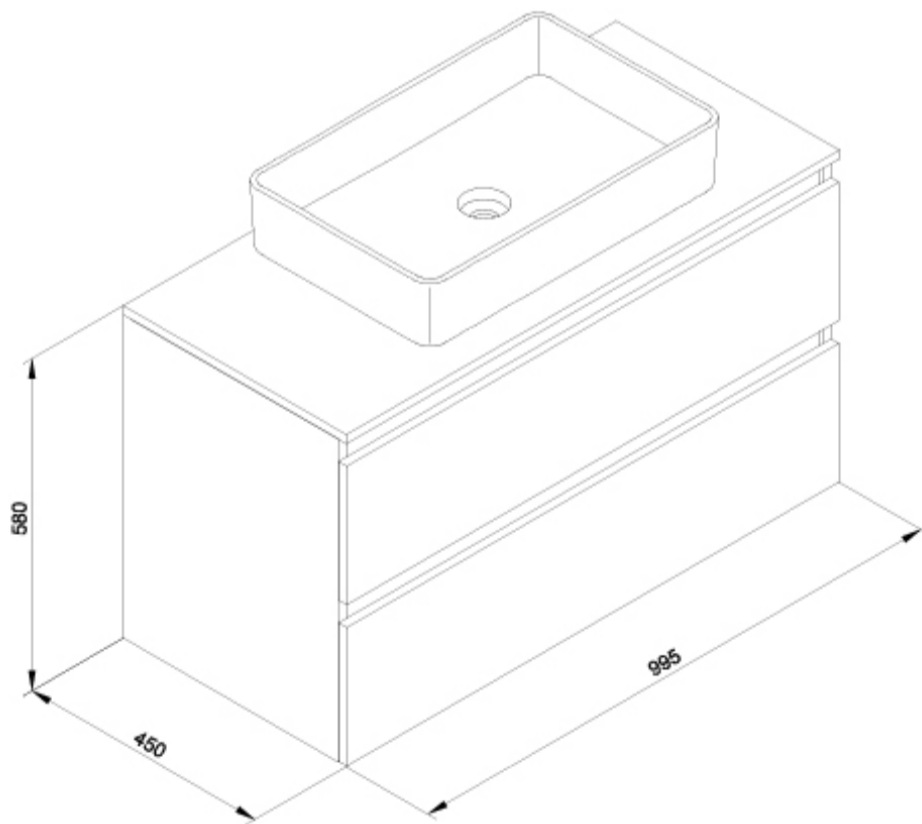

SUGERENCIAS

AMBIENTE

DIBUJOS TÉCNICOS

DESCARGAS

2D

-  64.52 KB [↓ Conjunto Daily 2C 100 cm + Lavabo Hera 60x38 Blanco - Técnico \(.AI\)](#)
-  41.36 KB [↓ Conjunto Daily 2C 100 cm + Lavabo Hera 60x38 Blanco - Técnico \(.DWG\)](#)
-  293.38 KB [↓ Conjunto Daily 2C 100 cm + Lavabo Hera 60x38 Blanco - Técnico \(.DXF\)](#)
-  31.97 KB [↓ Conjunto Daily 2C 100 cm + Lavabo Hera 60x38 Blanco - Técnico \(.PDF\)](#)