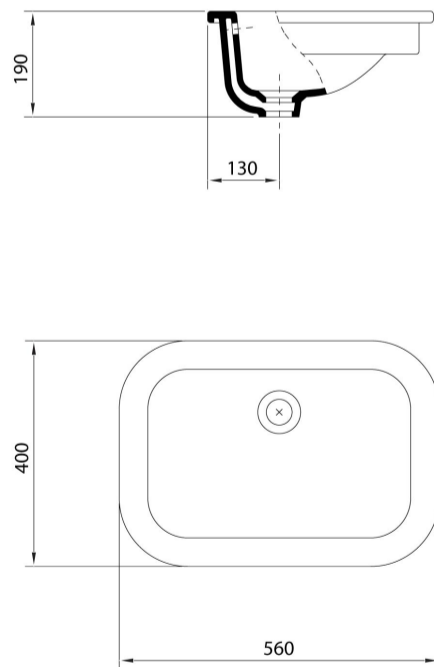

COLORES / ACABADOS

01
Blanco

ARTÍCULOS

Ref.	Producto/Conjunto	Medidas	€/u
04160	Lavabo con rebosadero	56 x 40 cm	113,5 €

INFORMACIÓN DE PRODUCTO

Características

Lavabo de bajo encimera Nexus de 56 x 40 cm. con rebosadero. Sin orificio de grifería. / 10,2 kg. / 24 unidades palet. Posibilidad de instalación de encimera o bajo encimera. Plantilla de corte de 46 x 29,5 cm. para instalación bajo encimera.

COMPLEMENTOS

SUGERENCIAS

AMBIENTE

DIBUJOS TÉCNICOS

DESCARGAS

2D

-  50.9 KB  Lavabo 56x40 cm. - Técnico (.AI)
-  35.87 KB  Lavabo 56x40 cm. - Técnico (.DWG)
-  243.92 KB  Lavabo 56x40 cm. - Técnico (.DXF)
-  50.26 KB  Lavabo 56x40 cm. - Técnico (.PDF)

3D

-  355.61 KB  Lavabo 56x40 cm. - 3D (.DWG)

bimobject

-  ArchiCAD 
-  Revit 