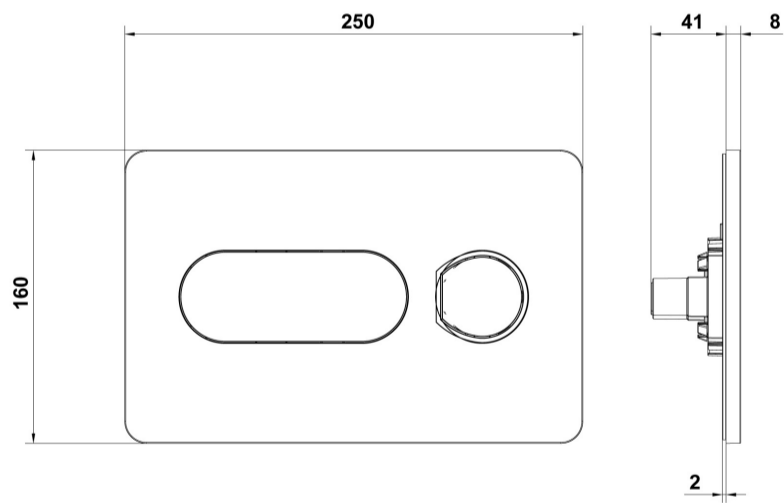

ARTÍCULOS

Ref.	Producto/Conjunto	Medidas €/u
5056170	Pulsador Doble descarga Eon8 Cromo mate	53,0 €
Componentes/Instalación		
55483	WC Full Frame Eon. Sistema de instalación para inodoro suspendido en pared ligera. Descarga 6/3 litros, 4,5/3 litros y 4/2 litros.	244,0 €
55480	WC Full Frame Eon Compact. Sistema de instalación para inodoro suspendido en pared ligera. Descarga 6/3 litros, 4,5/3 litros y 4/2 litros.	265,0 €
55485	WC Full Frame Eon Freestanding. Sistema de instalación para inodoro suspendido autoportante. Descarga 6/3 litros, 4,5/3 litros y 4/2 litros.	305,0 €
55484	WC Full Frame Gala Innova. Sistema de instalación para inodoro suspendido Gala Innova. Incluye flexo de alimentación y tubo corrugado para Shower Toilets. Descarga 6/3 litros, 4,5/3 litros y 4/2 litros.	368,0 €
55481	WC Half Frame Eon Compact. Sistema de instalación para inodoro suspendido en pared de obra. Descarga 6/3 litros, 4,5/3 litros y 4/2 litros.	211,0 €
55482	WC Tank Eon Compact. Sistema de instalación para inodoro no suspendido en pared de obra y pared ligera. Descarga 6/3 litros, 4,5/3 litros y 4/2 litros.	141,0 €

INFORMACIÓN DE PRODUCTO

Características

Pulsador Doble descarga Eon8 Cromo mate (Gris lacado).
Pulsadores Eon8 sólo compatibles con soportes Eon.

AMBIENTE

DIBUJOS TÉCNICOS

DESCARGAS

2D

-  112.07 KB [Pulsador doble descarga - Técnico \(.AI\)](#)
-  213.96 KB [Pulsador doble descarga - Técnico \(.DWG\)](#)
-  1.7 MB [Pulsador doble descarga - Técnico \(.DXF\)](#)
-  122.88 KB [Pulsador doble descarga - Técnico \(.PDF\)](#)