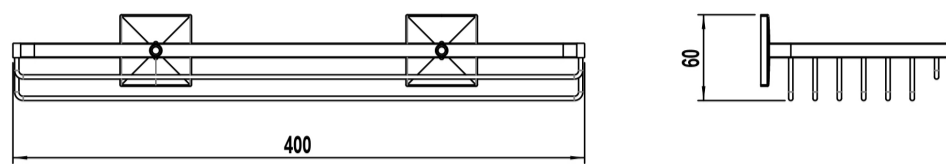

DESCARGAS

2D

- 138.58 KB [Contenedor de ducha 40x13x6 cm - Técnico (.AI)](#)
- 63.32 KB [Contenedor de ducha 40x13x6 cm - Técnico (.DWG)](#)
- 379.14 KB [Contenedor de ducha 40x13x6 cm - Técnico (.DXF)](#)
- 139.56 KB [Contenedor de ducha 40x13x6 cm - Técnico (.PDF)](#)