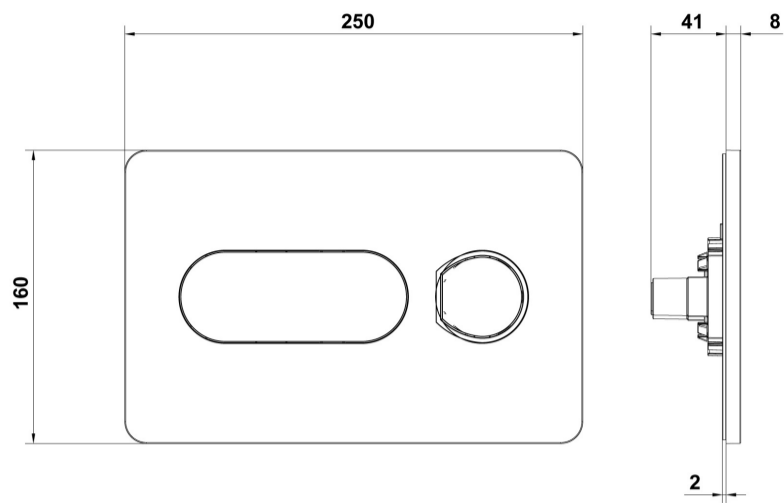

DESCARGAS

2D

- 112.07 KB [↓ Pulsador doble descarga - Técnico (.AI)](#)
- 213.96 KB [↓ Pulsador doble descarga - Técnico (.DWG)](#)
- 1.7 MB [↓ Pulsador doble descarga - Técnico (.DXF)](#)
- 122.88 KB [↓ Pulsador doble descarga - Técnico (.PDF)](#)