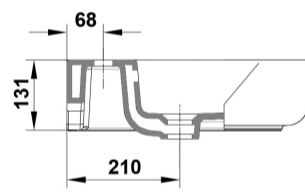

COMPLEMENTOS

SUGERENCIAS

AMBIENTE

DIBUJOS TÉCNICOS

DESCARGAS

2D

-  371.98 KB  Lavabo 55x45 cm. - Técnico (.AI)
-  533.95 KB  Lavabo 55x45 cm. - Técnico (.DWG)
-  3.82 MB  Lavabo 55x45 cm. - Técnico (.DXF)
-  389.63 KB  Lavabo 55x45 cm. - Técnico (.PDF)