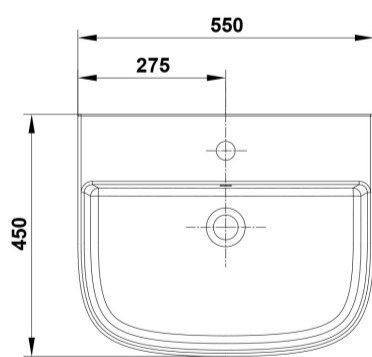

REF. 40045

COLORES / ACABADOS

01
Blanco

ARTÍCULOS

Ref.	Producto/Conjunto	Medidas	€/u
40045	Lavabo con rebosadero	55 x 45 cm	103,5 €

INFORMACIÓN DE PRODUCTO

Características

Lavabo de 55 x 45 cm. con rebosadero. / 16 Kg./ 24 unidades palet. Instalación sobre-encimera.

COMPLEMENTOS

SUGERENCIAS

AMBIENTE

DIBUJOS TÉCNICOS

DESCARGAS

2D

-  371.98 KB  Lavabo 55x45 cm. - Técnico (.AI)
-  533.95 KB  Lavabo 55x45 cm. - Técnico (.DWG)
-  3.82 MB  Lavabo 55x45 cm. - Técnico (.DXF)
-  389.63 KB  Lavabo 55x45 cm. - Técnico (.PDF)