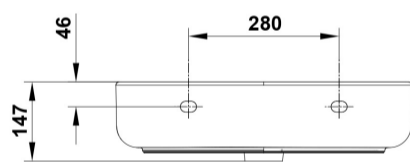

COMPLEMENTOS

SUGERENCIAS

AMBIENTE

DIBUJOS TÉCNICOS

DESCARGAS

2D

-  371.98 KB  Lavabo 55x45 cm. - Técnico (.AI)
-  533.95 KB  Lavabo 55x45 cm. - Técnico (.DWG)
-  3.82 MB  Lavabo 55x45 cm. - Técnico (.DXF)
-  389.63 KB  Lavabo 55x45 cm. - Técnico (.PDF)