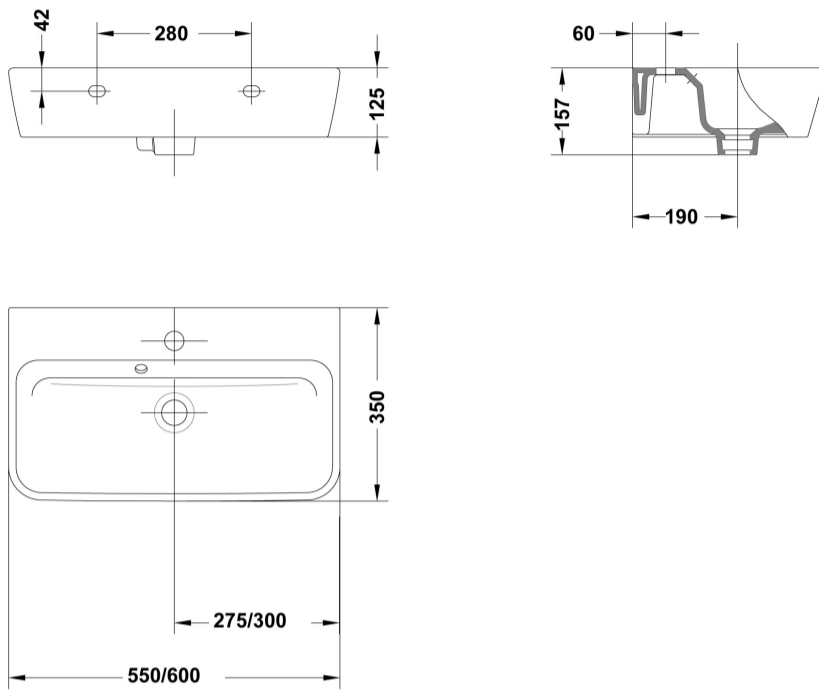

Características

Lavabo Emma Square de 55 x 35 cm. compact. con rebosadero y juego de fijación. / 14 kg. / 32 unidades palet. Posibilidad de instalación mural o sobre-encimera. Combinable con muebles Emma.

COMPLEMENTOS

SUGERENCIAS

AMBIENTE

DIBUJOS TÉCNICOS

DESCARGAS

2D

- | | | | |
|---|----------|---|---|
|  | 79.09 KB |  | Lavabo compact 55x35 cm. - Técnico (.AI) |
|  | 67.07 KB |  | Lavabo compact 55x35 cm. - Técnico (.DWG) |
|  | 447.2 KB |  | Lavabo compact 55x35 cm. - Técnico (.DXF) |
|  | 93.95 KB |  | Lavabo compact 55x35 cm. - Técnico (.PDF) |
|  | 31.76 KB |  | Lavabo compact 55x35 cm. - Alzado (.DWG) |
|  | 29.8 KB |  | Lavabo compact 55x35 cm. - Alzado (.DXF) |
|  | 31.61 KB |  | Lavabo compact 55x35 cm. - Lateral (.DWG) |
|  | 29.46 KB |  | Lavabo compact 55x35 cm. - Lateral (.DXF) |
|  | 35.13 KB |  | Lavabo compact 55x35 cm. - Planta (.DWG) |
|  | 41.43 KB |  | Lavabo compact 55x35 cm. - Planta (.DXF) |

3D

- | | | | |
|---|-----------|---|--------------------------------------|
|  | 517.87 KB |  | Lavabo compact 55x35 cm. - 3D (.DWG) |
|---|-----------|---|--------------------------------------|

bimobject