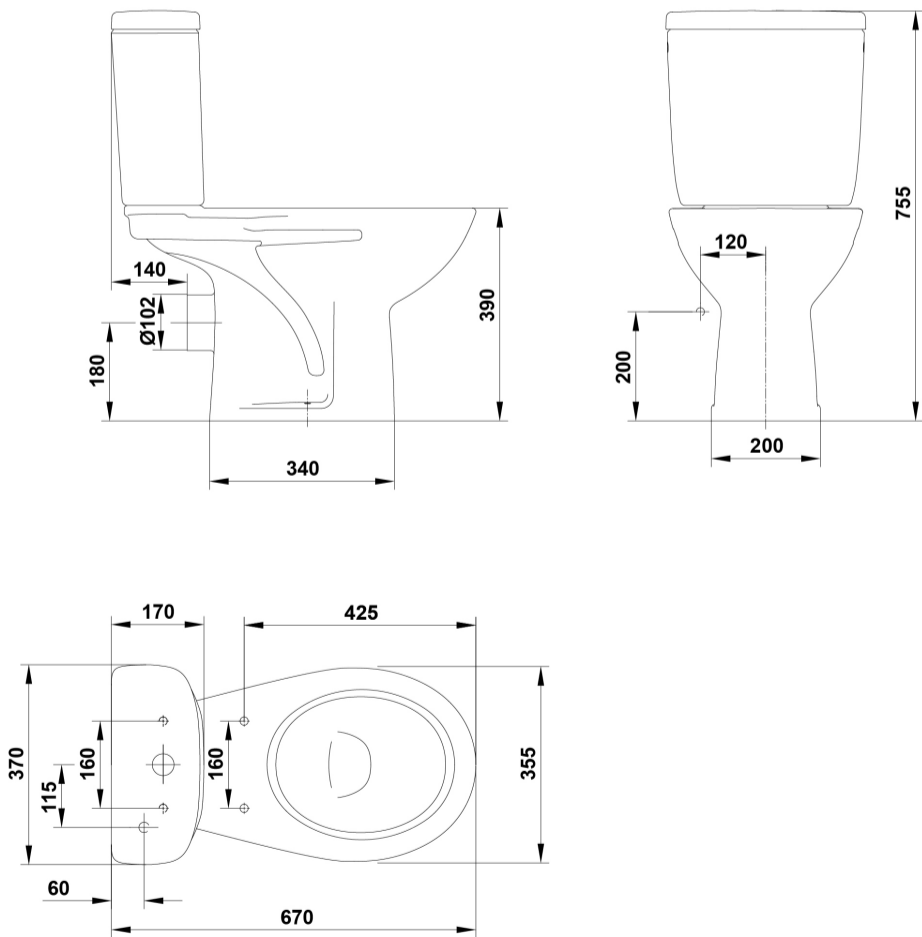

LIZZ

Inodoro 67x35,5 cm.

REF: 57180

Inodoro de líneas sencillas, con salida horizontal, que se adapta a diferentes estilos decorativos.

Precio total conjunto incluye: Inodoro para tanque bajo, tanque completo 6/3 litros y asiento fijo PP.

PVP: 71,5 €

PVP Conjunto: 195,6 €

REF. 57180

COLORES / ACABADOS

01
Blanco

SUGERENCIAS

ARTÍCULOS

Ref.	Producto/Conjunto	Medidas	€/u
	<i>Inodoro para tanque bajo</i>		
57180	Inodoro para tanque bajo salida horizontal con juego de anclaje.	67 x 35,5 cm	71,5 €
57540	Tanque bajo con tapa y mecanismo de doble pulsador 6/3 litros		95,5 €
51374	Asiento fijo PP		28,6 €
		PVP Conjunto	195,6 €
	Opciones		
57545	Tanque bajo con tapa y mecanismo de doble pulsador 6/3 litros		95,5 €
51375	Asiento con caída amortiguada PP		43,9 €
51365	Asiento fijo Slim		50,3 €
51366	Asiento con caída amortiguada Slim		58,4 €

INFORMACIÓN DE PRODUCTO

Características

Inodoro de 67x35,5 cm salida horizontal con juego de anclaje. / 17,4 kg / 40 unidades palet.

Garantía

Los productos Gala están garantizados ante cualquier defecto de fabricación, desde la fecha de adquisición del producto, siempre y cuando la instalación haya sido efectuada de acuerdo con las instrucciones de instalación de Gala y, aplicando la normativa en vigor para instalaciones eléctricas y de saneamiento, por personal autorizado. Los periodos de garantía para porcelana sanitaria son 5 años.

AMBIENTE

DIBUJOS TÉCNICOS

DESCARGAS

2D

- | | |
|---|--|
|  215.27 KB |  Inodoro 67x35,5 cm. - Técnico (.AI) |
|  184.84 KB |  Inodoro 67x35,5 cm. - Técnico (.DWG) |
|  1.02 MB |  Inodoro 67x35,5 cm. - Técnico (.DXF) |
|  221.02 KB |  Inodoro 67x35,5 cm. - Técnico (.PDF) |
|  216.39 KB |  Inodoro 67x35,5 cm. - Técnico (.AI) |
|  185.71 KB |  Inodoro 67x35,5 cm. - Técnico (.DWG) |
|  1.03 MB |  Inodoro 67x35,5 cm. - Técnico (.DXF) |
|  222.01 KB |  Inodoro 67x35,5 cm. - Técnico (.PDF) |