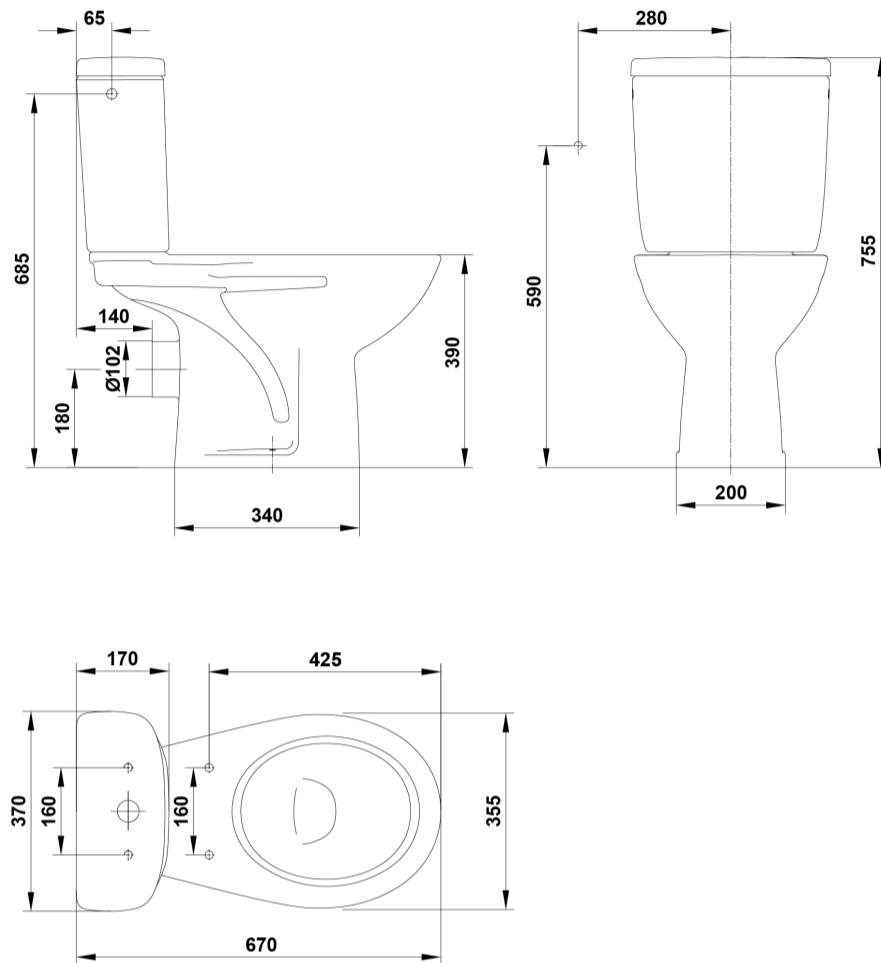

LIZZ

Inodoro 67x35,5 cm.

REF: 57180

Inodoro de líneas sencillas, con salida horizontal, que se adapta a diferentes estilos decorativos.

Precio total conjunto incluye: Inodoro para tanque bajo, tanque completo 6/3 litros y asiento fijo PP.

PVP: 71,5 €

PVP Conjunto: 195,6 €

REF. 57180

COLORES / ACABADOS

01
Blanco

SUGERENCIAS

ARTÍCULOS

Ref.	Producto/Conjunto	Medidas	€/u
	<i>Inodoro para tanque bajo</i>		
57180	Inodoro para tanque bajo salida horizontal con juego de anclaje.	67 x 35,5 cm	71,5 €
57540	Tanque bajo con tapa y mecanismo de doble pulsador 6/3 litros		95,5 €
51374	Asiento fijo PP		28,6 €
		PVP Conjunto	195,6 €
	Opciones		
57545	Tanque bajo con tapa y mecanismo de doble pulsador 6/3 litros		95,5 €
51375	Asiento con caída amortiguada PP		43,9 €
51365	Asiento fijo Slim		50,3 €
51366	Asiento con caída amortiguada Slim		58,4 €

INFORMACIÓN DE PRODUCTO

Características

Inodoro de 67x35,5 cm salida horizontal con juego de anclaje. / 17,4 kg / 40 unidades palet.

Garantía

Los productos Gala están garantizados ante cualquier defecto de fabricación, desde la fecha de adquisición del producto, siempre y cuando la instalación haya sido efectuada de acuerdo con las instrucciones de instalación de Gala y, aplicando la normativa en vigor para instalaciones eléctricas y de saneamiento, por personal autorizado. Los periodos de garantía para porcelana sanitaria son 5 años.

AMBIENTE

DIBUJOS TÉCNICOS

DESCARGAS

2D

- | | |
|---|--|
|  215.27 KB |  Inodoro 67x35,5 cm. - Técnico (.AI) |
|  184.84 KB |  Inodoro 67x35,5 cm. - Técnico (.DWG) |
|  1.02 MB |  Inodoro 67x35,5 cm. - Técnico (.DXF) |
|  221.02 KB |  Inodoro 67x35,5 cm. - Técnico (.PDF) |
|  216.39 KB |  Inodoro 67x35,5 cm. - Técnico (.AI) |
|  185.71 KB |  Inodoro 67x35,5 cm. - Técnico (.DWG) |
|  1.03 MB |  Inodoro 67x35,5 cm. - Técnico (.DXF) |
|  222.01 KB |  Inodoro 67x35,5 cm. - Técnico (.PDF) |