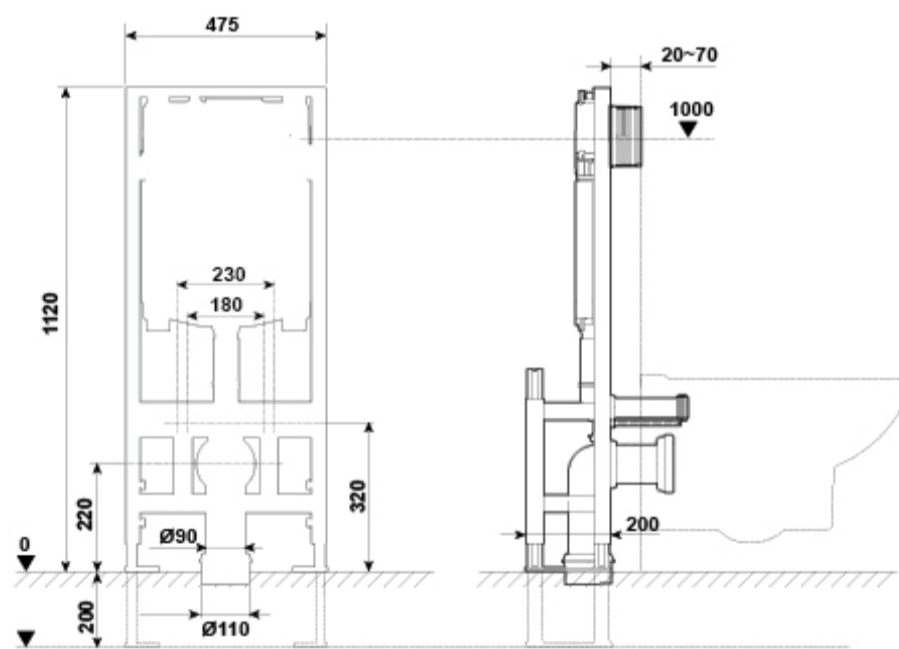

EMMA SQUARE

WC Full Frame Eon Freestanding

REF: 55485

Sistema de instalación para inodoro suspendido autoportante.
Descarga 6/3 litros, 4,5/3 litros y 4/2 litros.
Profundidad mínima instalación 200 mm.

PVP: **305,0 €**

REF. 55485

COLORES / ACABADOS

00 Sin color

ARTÍCULOS

Ref.	Producto/Conjunto	Medidas €/u
55485	WC Full Frame Eon Freestanding. Sistema de instalación para inodoro suspendido autoportante. Descarga 6/3 litros, 4,5/3 litros y 4/2 litros.	305,0 €
Componentes/Instalación		
5056301	Pulsador Doble descarga Eon3 Blanco	40,0 €
5056369	Pulsador Doble descarga Eon3 Cromo Brillo	48,5 €
5056370	Pulsador Doble descarga Eon3 Cromo Mate	48,5 €

SUGERENCIAS

INFORMACIÓN DE PRODUCTO

Características

WC Full Frame Eon Freestanding. Sistema de instalación para inodoro suspendido autoportante.
Descarga 6/3 litros, 4,5/3 litros y 4/2 litros.
Profundidad mínima instalación 200 mm. Sólo compatible con pulsadores Eon.

AMBIENTE

DIBUJOS TÉCNICOS

DESCARGAS

2D

-  1.46 MB [↓ WC Full Frame Eon Freestanding - Técnico \(.AI\)](#)
-  400.31 KB [↓ WC Full Frame Eon Freestanding - Técnico \(.DWG\)](#)
-  2.02 MB [↓ WC Full Frame Eon Freestanding - Técnico \(.DXF\)](#)
-  157.5 KB [↓ WC Full Frame Eon Freestanding - Técnico \(.PDF\)](#)