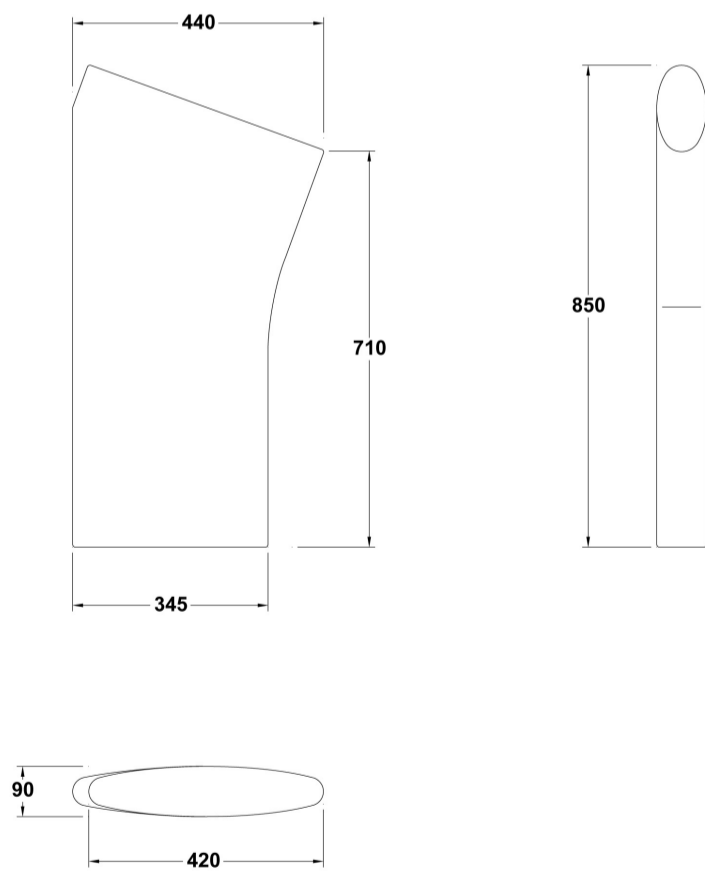

SUGERENCIAS

AMBIENTE

DIBUJOS TÉCNICOS

DESCARGAS

2D

-  62.81 KB [Separador urinario - Técnico \(.AI\)](#)
-  23.11 KB [Separador urinario - Técnico \(.DWG\)](#)
-  154.94 KB [Separador urinario - Técnico \(.DXF\)](#)
-  75.42 KB [Separador urinario - Técnico \(.PDF\)](#)

3D

-  372.89 KB [Separador urinario - 3D \(.DWG\)](#)