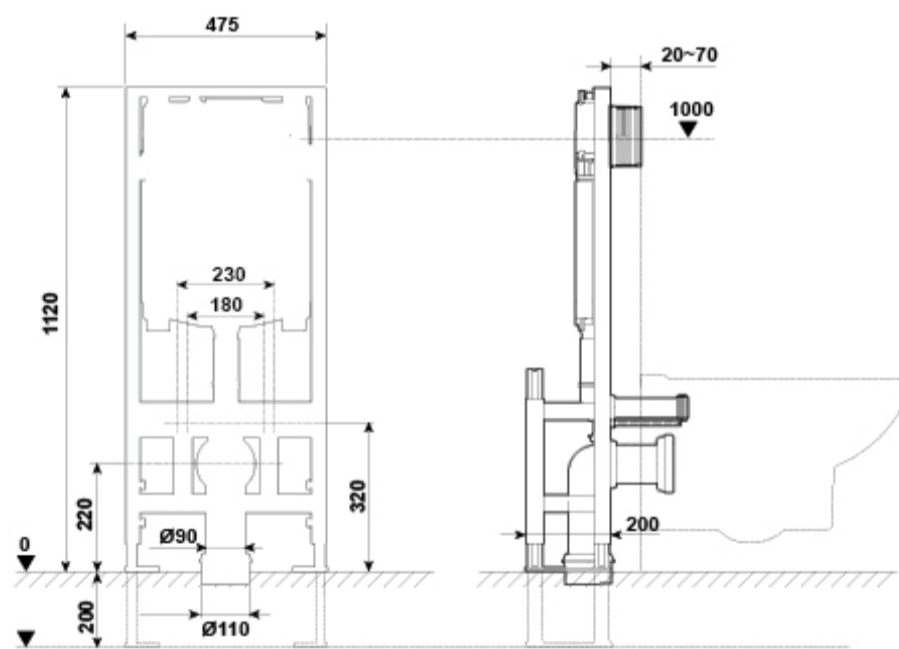

STREET SQUARE

WC Full Frame Eon Freestanding

REF: 55485

Sistema de instalación para inodoro suspendido autoportante.
Descarga 6/3 litros, 4,5/3 litros y 4/2 litros.
Profundidad mínima instalación 200 mm.

PVP: 305,0 €

REF. 55485

COLORES / ACABADOS

00 Sin color

ARTÍCULOS

Ref.	Producto/Conjunto	Medidas €/u
55485	WC Full Frame Eon Freestanding. Sistema de instalación para inodoro suspendido autoportante. Descarga 6/3 litros, 4,5/3 litros y 4/2 litros.	305,0 €
Componentes/Instalación		
5056301	Pulsador Doble descarga Eon3 Blanco	40,0 €
5056369	Pulsador Doble descarga Eon3 Cromo Brillo	48,5 €
5056370	Pulsador Doble descarga Eon3 Cromo Mate	48,5 €

SUGERENCIAS

INFORMACIÓN DE PRODUCTO

Características

WC Full Frame Eon Freestanding. Sistema de instalación para inodoro suspendido autoportante.
Descarga 6/3 litros, 4,5/3 litros y 4/2 litros.
Profundidad mínima instalación 200 mm. Sólo compatible con pulsadores Eon.

AMBIENTE

DIBUJOS TÉCNICOS

DESCARGAS

2D

-  1.46 MB [↓ WC Full Frame Eon Freestanding - Técnico \(.AI\)](#)
-  400.31 KB [↓ WC Full Frame Eon Freestanding - Técnico \(.DWG\)](#)
-  2.02 MB [↓ WC Full Frame Eon Freestanding - Técnico \(.DXF\)](#)
-  157.5 KB [↓ WC Full Frame Eon Freestanding - Técnico \(.PDF\)](#)