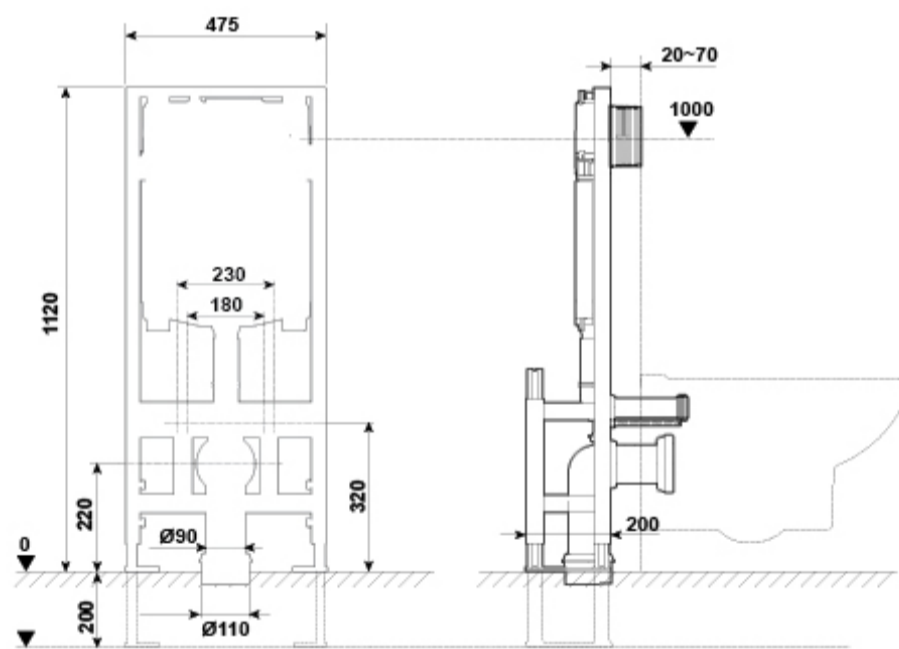

ELIA

WC Full Frame Eon Freestanding

REF: 55485

Sistema de instalación para inodoro suspendido autoportante.
Descarga 6/3 litros, 4,5/3 litros y 4/2 litros.
Profundidad mínima instalación 200 mm.

PVP: **305,0 €**

REF. 55485

COLORES / ACABADOS

00 Sin color

ARTÍCULOS

Ref.	Producto/Conjunto	Medidas €/u
55485	WC Full Frame Eon Freestanding. Sistema de instalación para inodoro suspendido autoportante. Descarga 6/3 litros, 4,5/3 litros y 4/2 litros.	305,0 €
Componentes/Instalación		
5056301	Pulsador Doble descarga Eon3 Blanco	40,0 €
5056369	Pulsador Doble descarga Eon3 Cromo Brillo	48,5 €
5056370	Pulsador Doble descarga Eon3 Cromo Mate	48,5 €

SUGERENCIAS

INFORMACIÓN DE PRODUCTO

Características

WC Full Frame Eon Freestanding. Sistema de instalación para inodoro suspendido autoportante.
Descarga 6/3 litros, 4,5/3 litros y 4/2 litros.
Profundidad mínima instalación 200 mm. Sólo compatible con pulsadores Eon.

AMBIENTE

DIBUJOS TÉCNICOS

DESCARGAS

2D

-  1.46 MB  [WC Full Frame Eon Freestanding - Técnico \(.AI\)](#)
-  400.31 KB  [WC Full Frame Eon Freestanding - Técnico \(.DWG\)](#)
-  2.02 MB  [WC Full Frame Eon Freestanding - Técnico \(.DXF\)](#)
-  157.5 KB  [WC Full Frame Eon Freestanding - Técnico \(.PDF\)](#)