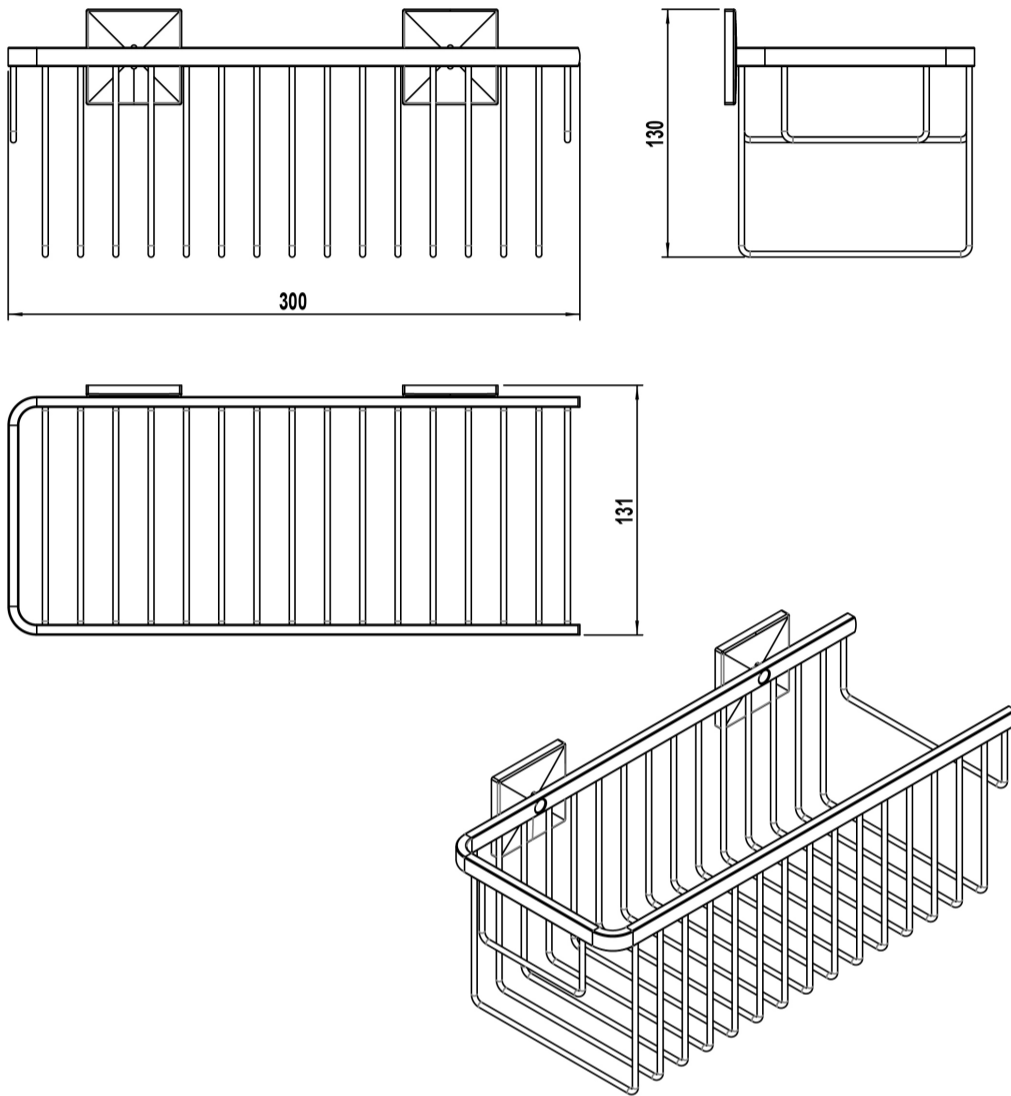

DESCARGAS

2D

- 169.82 KB [↓](#) Contenedor de ducha 30x13x13 cm - Técnico (.AI)
- 82.46 KB [↓](#) Contenedor de ducha 30x13x13 cm - Técnico (.DWG)
- 509.96 KB [↓](#) Contenedor de ducha 30x13x13 cm - Técnico (.DXF)
- 170.78 KB [↓](#) Contenedor de ducha 30x13x13 cm - Técnico (.PDF)