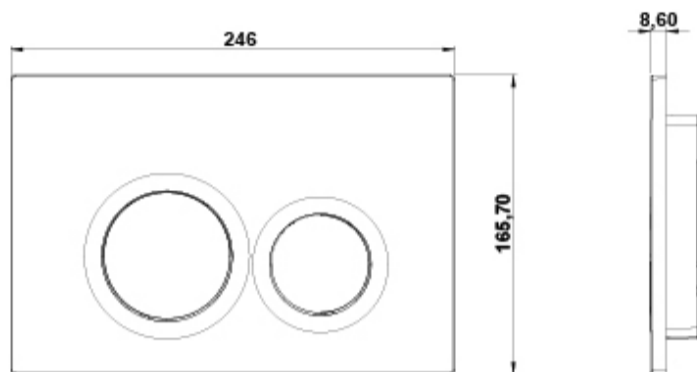

DESCARGAS

2D

- 472.6 KB [Pulsador doble descarga - Técnico (.AI)](#)
- 114.54 KB [Pulsador doble descarga - Técnico (.DWG)](#)
- 554.57 KB [Pulsador doble descarga - Técnico (.DXF)](#)
- 466.22 KB [Pulsador doble descarga - Técnico (.PDF)](#)