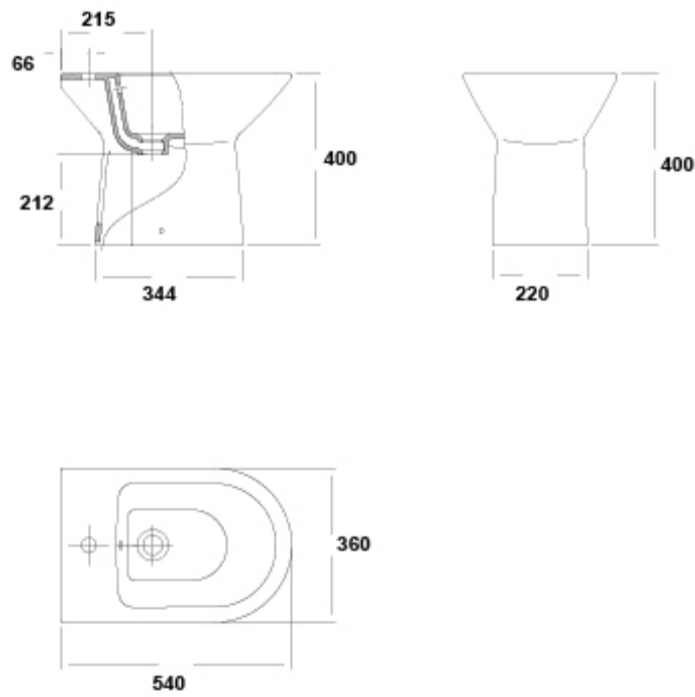

AMBIENTE

DIBUJOS TÉCNICOS

DESCARGAS

2D

-  92.53 KB  Bidé 54x36 cm. - Técnico (.AI)
-  81.93 KB  Bidé 54x36 cm. - Técnico (.DWG)
-  636.62 KB  Bidé 54x36 cm. - Técnico (.DXF)
-  87.06 KB  Bidé 54x36 cm. - Técnico (.PDF)