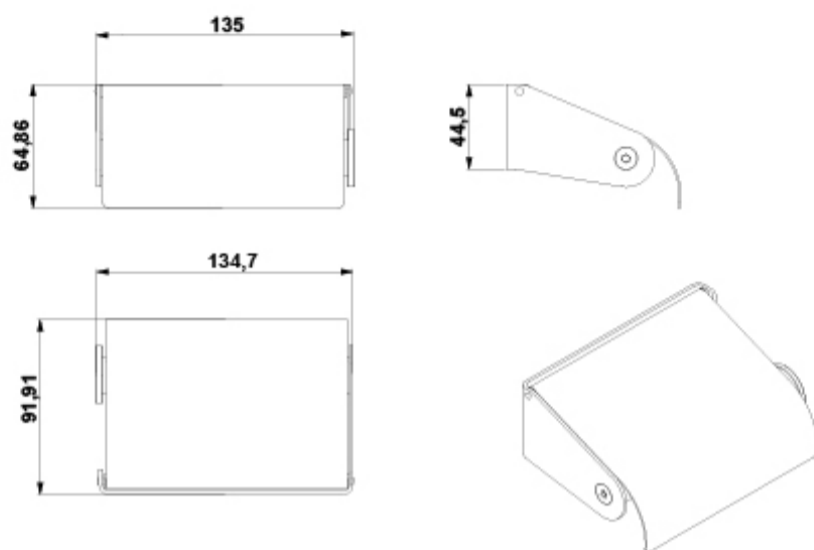

DESCARGAS

2D

- 77.26 KB Portarrollos con tapa - Técnico (.AI)
- 33.65 KB Portarrollos con tapa - Técnico (.DWG)
- 226.25 KB Portarrollos con tapa - Técnico (.DXF)
- 77.69 KB Portarrollos con tapa - Técnico (.PDF)