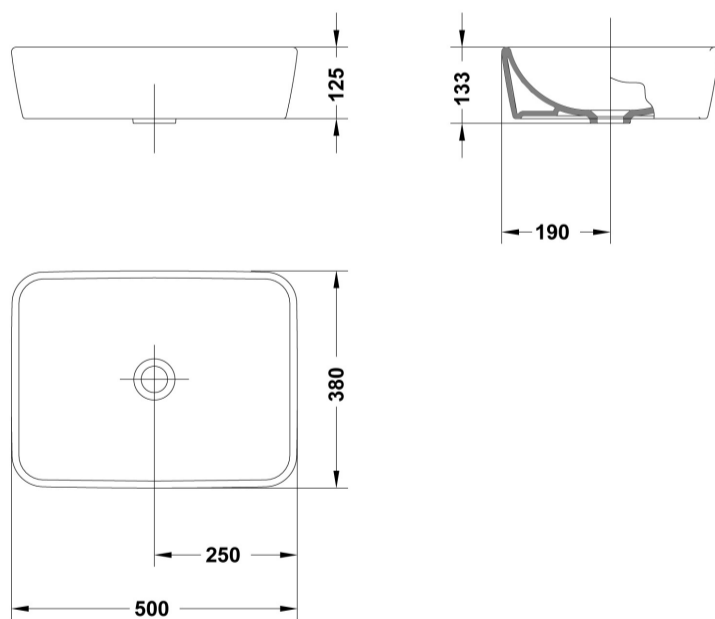

COMPLEMENTOS

SUGERENCIAS

AMBIENTE

DIBUJOS TÉCNICOS

DESCARGAS

2D

-  69 KB  Lavabo 50x38 cm. - Técnico (.AI)
-  41.21 KB  Lavabo 50x38 cm. - Técnico (.DWG)
-  275.5 KB  Lavabo 50x38 cm. - Técnico (.DXF)
-  81.54 KB  Lavabo 50x38 cm. - Técnico (.PDF)