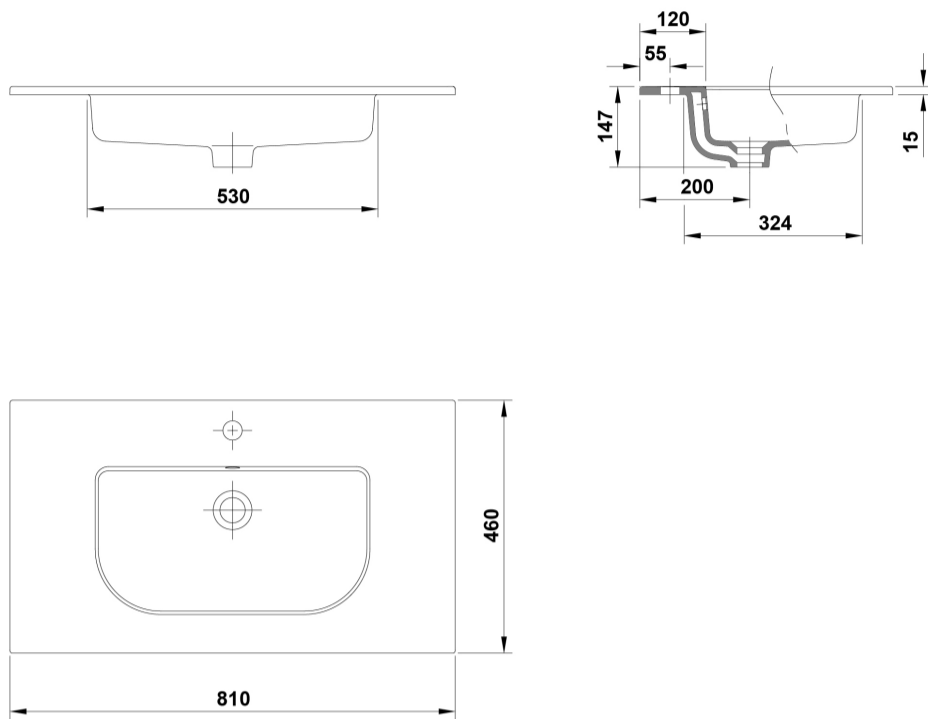

COMPLEMENTOS

SUGERENCIAS

AMBIENTE

DIBUJOS TÉCNICOS

DESCARGAS

2D

-  108.64 KB  Lavabo de sobremueble 81x46 cm. - Técnico (.AI)
-  64.66 KB  Lavabo de sobremueble 81x46 cm. - Técnico (.DWG)
-  417.4 KB  Lavabo de sobremueble 81x46 cm. - Técnico (.DXF)
-  114.22 KB  Lavabo de sobremueble 81x46 cm. - Técnico (.PDF)