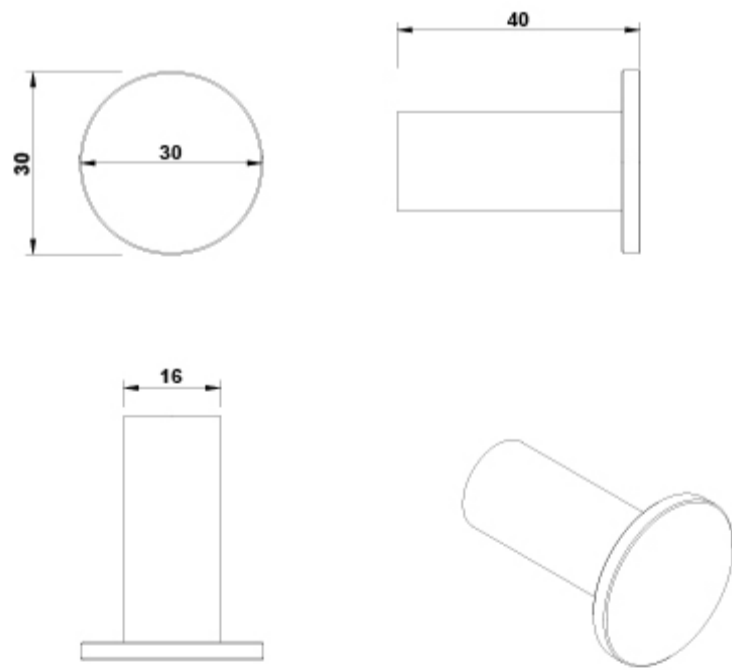

ARTÍCULOS

Ref.	Producto/Conjunto	Medidas	€/u
53149	Percha recta		20,3 €

INFORMACIÓN DE PRODUCTO

Características

Percha recta de fácil instalación con fijaciones ocultas

Garantía

Los productos Gala están garantizados ante cualquier defecto de fabricación, desde la fecha de adquisición del producto, siempre y cuando la instalación haya sido efectuada de acuerdo con las instrucciones de instalación de Gala y, aplicando la normativa en vigor para instalaciones eléctricas y de saneamiento, por personal autorizado. El periodo de garantía es de 5 años.

La limpieza se realizará preferentemente con detergente líquido y un cepillo o esponja. No rasar con cuchillas o estropajos de acero.

AMBIENTE

DIBUJOS TÉCNICOS

DESCARGAS

2D

-  58.82 KB  [Percha recta - Técnico \(.AI\)](#)
-  22.05 KB  [Percha recta - Técnico \(.DWG\)](#)
-  155.74 KB  [Percha recta - Técnico \(.DXF\)](#)
-  59.23 KB  [Percha recta - Técnico \(.PDF\)](#)