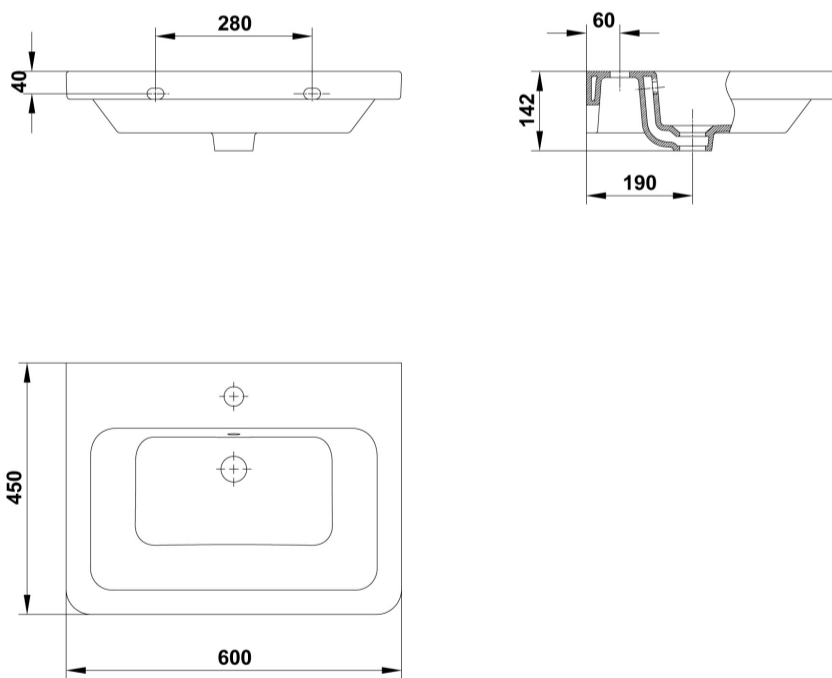

INFORMACIÓN DE PRODUCTO

Características

Lavabo de 60 x 45 cm. con rebosadero y juego de fijación. / 15,5 Kg./ 24 unidades palet. Posibilidad de instalación mural o semipedestal. Compatible con pedestal Smart.

COMPLEMENTOS

SUGERENCIAS

AMBIENTE

DIBUJOS TÉCNICOS

DESCARGAS

2D

-  91.53 KB  Lavabo 60x45 cm. - Técnico (.AI)
-  89.76 KB  Lavabo 60x45 cm. - Técnico (.DWG)
-  555.09 KB  Lavabo 60x45 cm. - Técnico (.DXF)
-  102.2 KB  Lavabo 60x45 cm. - Técnico (.PDF)

3D

-  675.61 KB  Lavabo 60x45 cm. - 3D (.DWG)
-   ArchiCAD
-   Revit