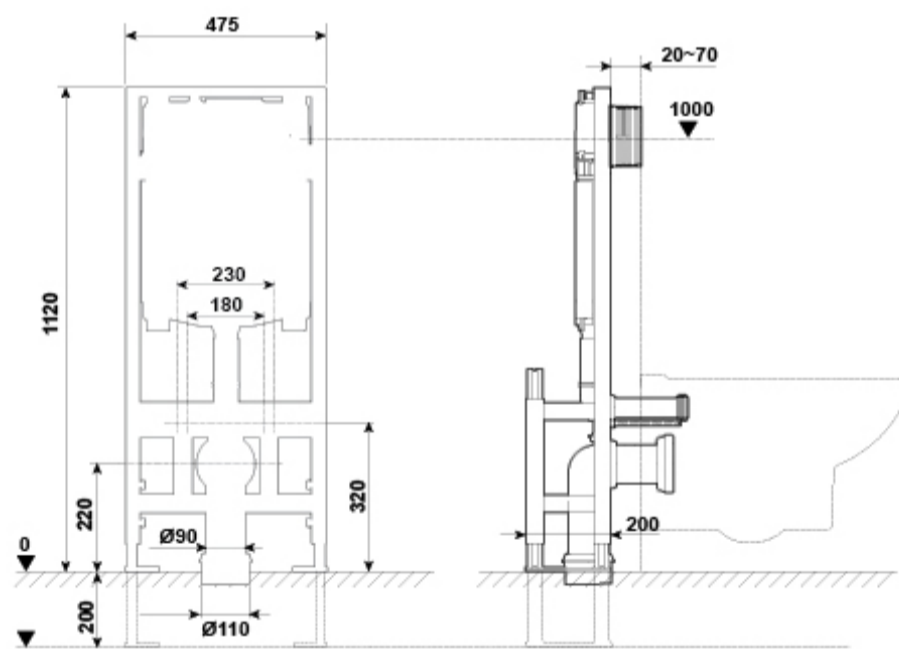

REF. 55485

COLORES / ACABADOS

00 Sin color

SUGERENCIAS

ARTÍCULOS

Ref.	Producto/Conjunto	Medidas €/u
55485	WC Full Frame Eon Freestanding. Sistema de instalación para inodoro suspendido autoportante. Descarga 6/3 litros, 4,5/3 litros y 4/2 litros.	305,0 €
Componentes/Instalación		
5056301	Pulsador Doble descarga Eon3 Blanco	40,0 €
5056369	Pulsador Doble descarga Eon3 Cromo Brillo	48,5 €
5056370	Pulsador Doble descarga Eon3 Cromo Mate	48,5 €

INFORMACIÓN DE PRODUCTO

Características

WC Full Frame Eon Freestanding. Sistema de instalación para inodoro suspendido autoportante.
Descarga 6/3 litros, 4,5/3 litros y 4/2 litros.
Profundidad mínima instalación 200 mm. Sólo compatible con pulsadores Eon.

AMBIENTE

DIBUJOS TÉCNICOS

DESCARGAS

2D

-  1.46 MB [↓ WC Full Frame Eon Freestanding - Técnico \(.AI\)](#)
-  400.31 KB [↓ WC Full Frame Eon Freestanding - Técnico \(.DWG\)](#)
-  2.02 MB [↓ WC Full Frame Eon Freestanding - Técnico \(.DXF\)](#)
-  157.5 KB [↓ WC Full Frame Eon Freestanding - Técnico \(.PDF\)](#)