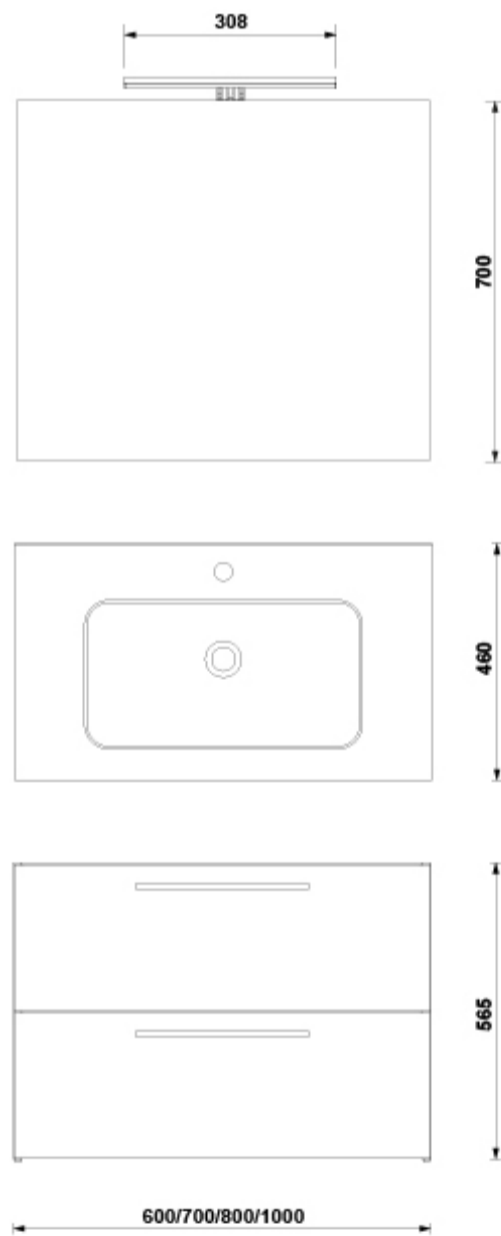

PVP: 544,0 €

REF. 7916484

COLORES / ACABADOS

COMPLEMENTOS

ARTÍCULOS

Ref.	Producto/Conjunto	Medidas	€/u
7916484	Pack Mueble + Lavabo + Espejo Only + Luminaria Jade	100 x 46 x 56,5 cm	544,0 €
Opciones			
7916401	Pack Mueble + Lavabo + Espejo Only + Luminaria Jade	100 x 46 x 56,5 cm	544,0 €
7916485	Pack Mueble + Lavabo + Espejo Only + Luminaria Jade	100 x 46 x 56,5 cm	544,0 €
7916417	Pack Mueble + Lavabo + Espejo Only + Luminaria Jade	100 x 46 x 56,5 cm	544,0 €

SUGERENCIAS

INFORMACIÓN DE PRODUCTO

Características

Mueble Handy 100x46 cm acabado antracita brillo. 2 cajones. Soft Close. Extracción total. Guías Hettich.

Lavabo, Espejo Only y Luminaria Jade 30 LED 8W.

DIBUJOS TÉCNICOS

DESCARGAS

2D

-  357.78 KB  Pack Handy 2C 100 cm. - Técnico (.AI)
-  25.08 KB  Pack Handy 2C 100 cm. - Técnico (.DWG)
-  174.84 KB  Pack Handy 2C 100 cm. - Técnico (.DXF)
-  350.79 KB  Pack Handy 2C 100 cm. - Técnico (.PDF)