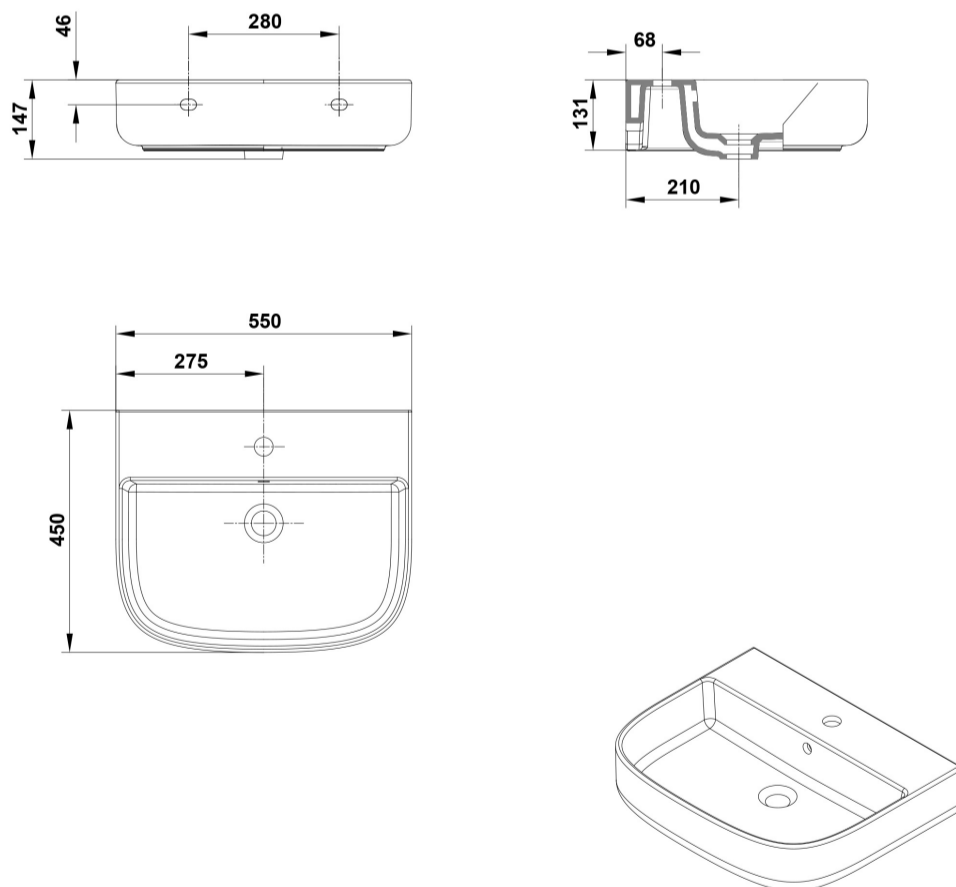

#### Características

Lavabo de 55 x 45 cm. con rebosadero. / 16 Kg./ 24 unidades palet. Instalación sobre-encimera.

### AMBIENTE

---

DIBUJOS TÉCNICOS

---

DESCARGAS

## 2D

-  371.98 KB  Lavabo 55x45 cm. - Técnico (.AI)
-  533.95 KB  Lavabo 55x45 cm. - Técnico (.DWG)
-  3.82 MB  Lavabo 55x45 cm. - Técnico (.DXF)
-  389.63 KB  Lavabo 55x45 cm. - Técnico (.PDF)