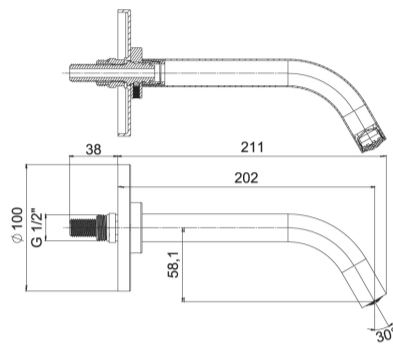

DIBUJOS TÉCNICOS

DESCARGAS

2D

-  739.55 KB  [Caño a pared slim - Técnico \(.AI\)](#)
-  315.42 KB  [Caño a pared slim - Técnico \(.DWG\)](#)
-  2.44 MB  [Caño a pared slim - Técnico \(.DXF\)](#)
-  739.2 KB  [Caño a pared slim - Técnico \(.PDF\)](#)