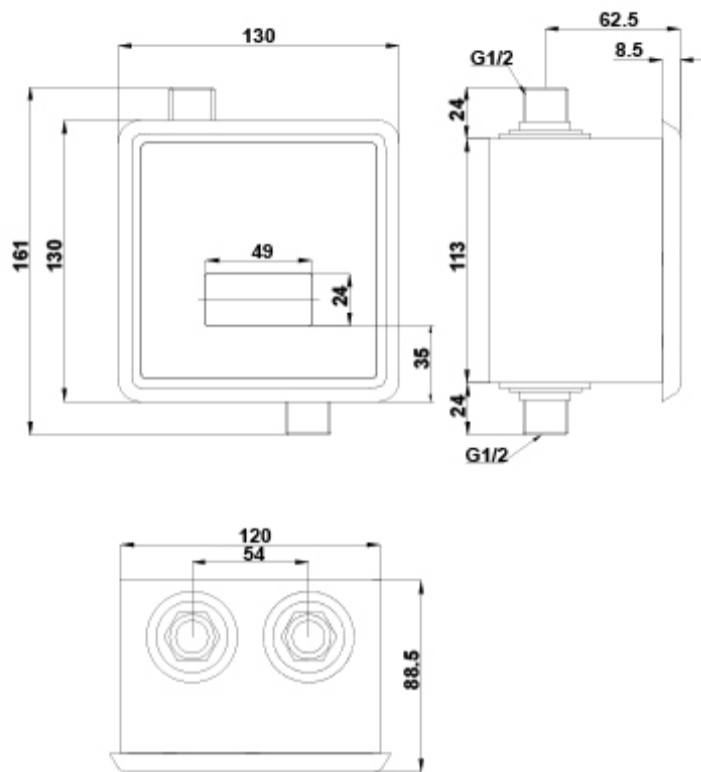

DESCARGAS

2D

- 80.56 KB [Fluxor electrónico empotrado para urinario - Técnico (.AI)](#)
- 54.47 KB [Fluxor electrónico empotrado para urinario - Técnico (.DWG)](#)
- 402.71 KB [Fluxor electrónico empotrado para urinario - Técnico (.DXF)](#)
- 80.82 KB [Fluxor electrónico empotrado para urinario - Técnico (.PDF)](#)