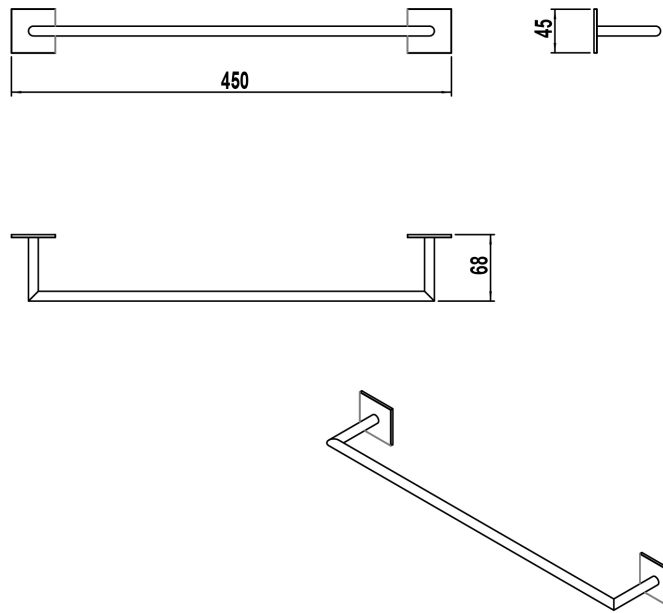

DESCARGAS

2D

- 79.42 KB [↓ Toallero 45 cm - Técnico (.AI)](#)
- 25.09 KB [↓ Toallero 45 cm - Técnico (.DWG)](#)
- 159.76 KB [↓ Toallero 45 cm - Técnico (.DXF)](#)
- 80.36 KB [↓ Toallero 45 cm - Técnico (.PDF)](#)