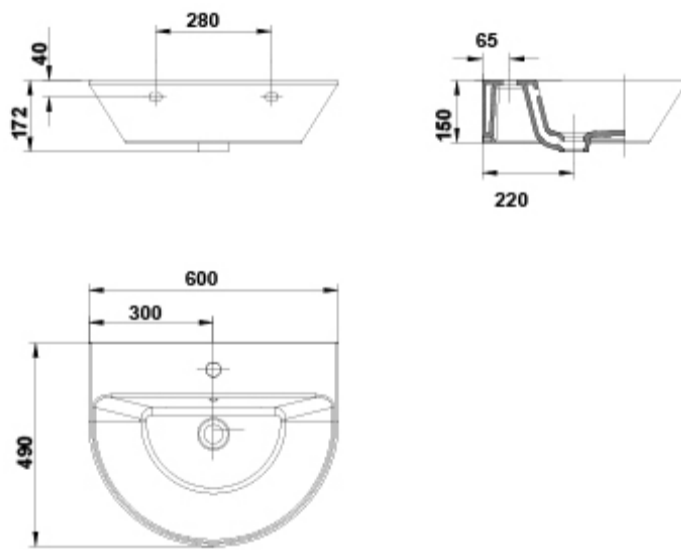

#### Características

Lavabo de 60x49 cm con rebosadero y juego de fijación./ 18 kg / 24 unidades palet.  
Posibilidad de instalación con pedestal, semipedestal o mural.

### AMBIENTE

---

DIBUJOS TÉCNICOS

---