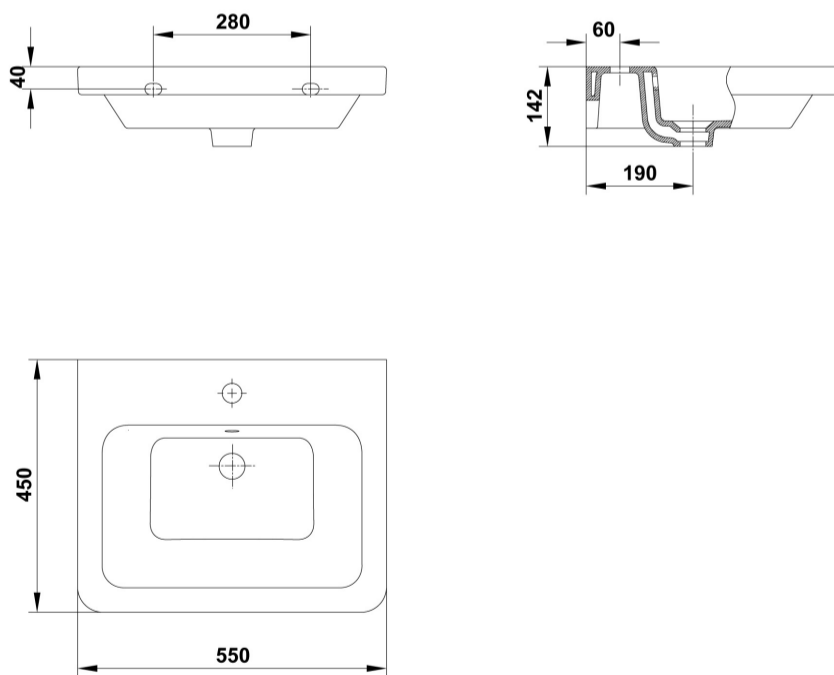

#### Características

Lavabo de 55 x 45 cm. con rebosadero y juego de fijación. / 14,4 Kg./ 24 unidades palet. Posibilidad de instalación mural o semipedestal. Compatible con pedestal Smart.

### AMBIENTE

---

DIBUJOS TÉCNICOS

---

DESCARGAS

## 3D

-  521.16 KB  Lavabo 55x45 cm. - 3D (.DWG)

**bimobject**

-  ArchiCAD 
-  Revit 