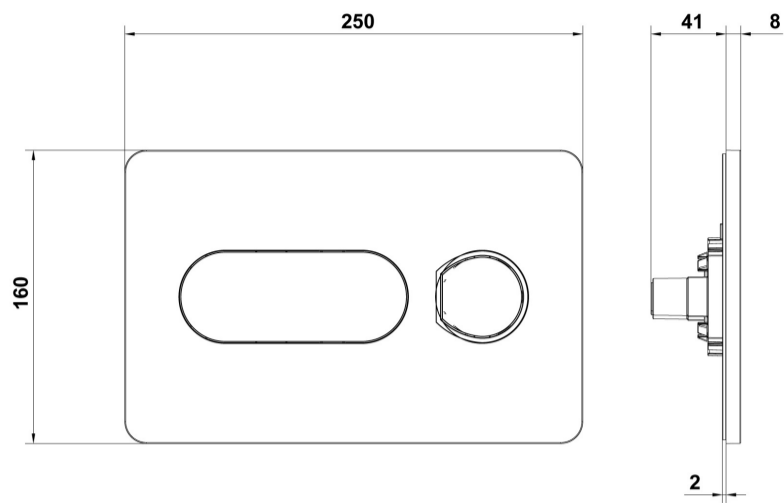

DESCARGAS

2D

- 112.07 KB Pulsador doble descarga - Técnico (.AI)
- 213.96 KB Pulsador doble descarga - Técnico (.DWG)
- 1.7 MB Pulsador doble descarga - Técnico (.DXF)
- 122.88 KB Pulsador doble descarga - Técnico (.PDF)