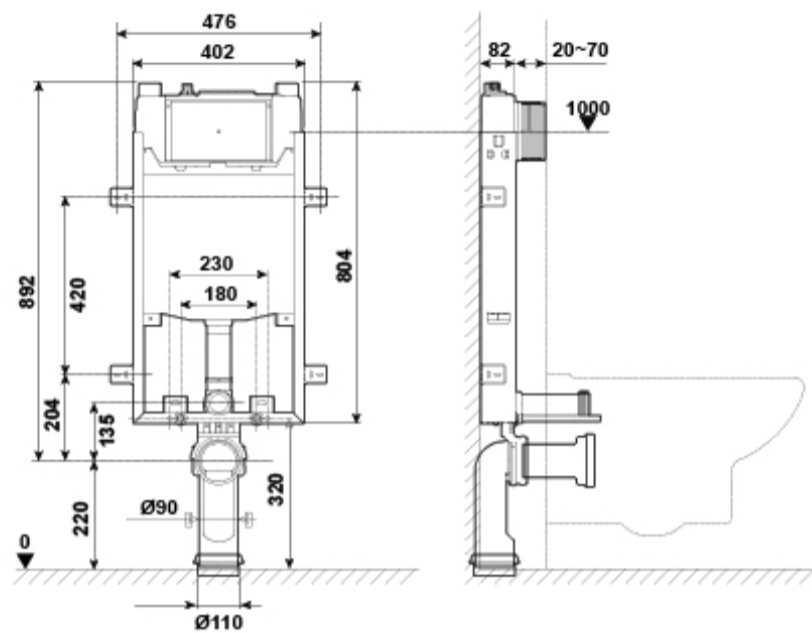

ARIS

WC Half Frame Eon Compact

REF: 55481

Sistema de instalación para inodoro suspendido en pared de obra.
Descarga 6/3 litros, 4,5/3 litros y 4/2 litros.
Profundidad mínima instalación 80/90 mm (DN90/DN100).

PVP: **211,0 €**

REF. 55481

COLORES / ACABADOS

00 Sin color

ARTÍCULOS

Ref.	Producto/Conjunto	Medidas €/u
55481	WC Half Frame Eon Compact. Sistema de instalación para inodoro suspendido en pared de obra. Descarga 6/3 litros, 4,5/3 litros y 4/2 litros.	211,0 €
Componentes/Instalación		
5056201	Pulsador doble descarga Eon9 Blanco	45,8 €
5056269	Pulsador Doble descarga Eon9 Cromo brillo	53,0 €
5056270	Pulsador Doble descarga Eon9 Cromo mate	53,0 €

SUGERENCIAS

INFORMACIÓN DE PRODUCTO

Características

WC Half Frame Eon Compact. Sistema de instalación para inodoro suspendido en pared de obra.
Descarga 6/3 litros, 4,5/3 litros y 4/2 litros.
Profundidad mínima instalación 80/90 mm (DN90/DN100).
Sólo compatible con pulsadores Eon.

AMBIENTE

DIBUJOS TÉCNICOS

DESCARGAS

2D

-  1.46 MB  [WC Half Frame Eon Compact - Técnico \(.AI\)](#)
-  413.16 KB  [WC Half Frame Eon Compact - Técnico \(.DWG\)](#)
-  2.09 MB  [WC Half Frame Eon Compact - Técnico \(.DXF\)](#)
-  161.32 KB  [WC Half Frame Eon Compact - Técnico \(.PDF\)](#)