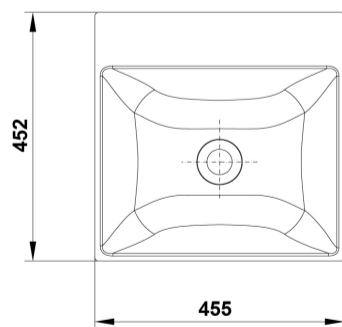

COMPLEMENTOS

SUGERENCIAS

INFORMACIÓN DE PRODUCTO

Características

Lavabo Albus de 45x45 cm sin rebosadero. Sin orificio de grifería. Esmaltado por los cuatro lados. / 14 kg / 32 unidades palet.

Información de utilidad

AMBIENTE

DIBUJOS TÉCNICOS

DESCARGAS

2D

-  98.06 KB  Lavabo de sobre-encimera 45x45 cm. - Técnico (.AI)
-  61.19 KB  Lavabo de sobre-encimera 45x45 cm. - Técnico (.DWG)
-  377.71 KB  Lavabo de sobre-encimera 45x45 cm. - Técnico (.DXF)
-  103.67 KB  Lavabo de sobre-encimera 45x45 cm. - Técnico (.PDF)