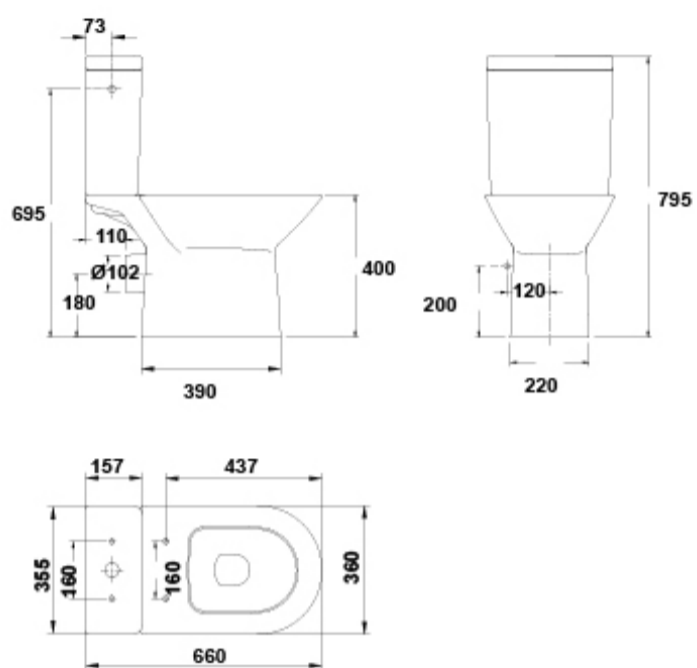

#### Características

Inodoro rimless de 66x36 cm. Salida horizontal con juego de anclaje.  
/ 15 kg / 24 unidades palet.

### AMBIENTE

DIBUJOS TÉCNICOS

---

### 2D

-  77.39 KB [↓ Inodoro 66x36 cm. - Técnico \(.AI\)](#)
-  44.78 KB [↓ Inodoro 66x36 cm. - Técnico \(.DWG\)](#)
-  342.63 KB [↓ Inodoro 66x36 cm. - Técnico \(.DXF\)](#)
-  77.15 KB [↓ Inodoro 66x36 cm. - Técnico \(.PDF\)](#)
-  78.99 KB [↓ Inodoro 66x36 cm. - Técnico \(.AI\)](#)
-  45.97 KB [↓ Inodoro 66x36 cm. - Técnico \(.DWG\)](#)
-  353.6 KB [↓ Inodoro 66x36 cm. - Técnico \(.DXF\)](#)
-  78.74 KB [↓ Inodoro 66x36 cm. - Técnico \(.PDF\)](#)