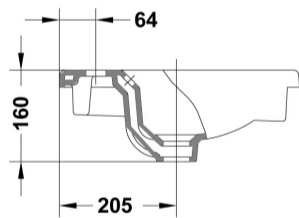

01
Blanco

ARTÍCULOS

Ref.	Producto/Conjunto	Medidas	€/u
27060	Lavabo de encimera	55 x 42 cm	169,0 €

INFORMACIÓN DE PRODUCTO

Características

Lavabo de encimera Emma Square de 55 x 42 cm. con rebosadero. / 12 kg. / 32 unidades palet . Plantilla de corte 50,5 x 37,5 cm.

COMPLEMENTOS

SUGERENCIAS

AMBIENTE

DIBUJOS TÉCNICOS

DESCARGAS

2D

- | | | |
|---|-----------|---|
|  | 69.48 KB |  Lavabo de encimera 55x42 cm. - Técnico (.AI) |
|  | 45.62 KB |  Lavabo de encimera 55x42 cm. - Técnico (.DWG) |
|  | 303.79 KB |  Lavabo de encimera 55x42 cm. - Técnico (.DXF) |
|  | 81.51 KB |  Lavabo de encimera 55x42 cm. - Técnico (.PDF) |
|  | 32.25 KB |  Lavabo de encimera 55x42 cm. - Alzado (.DWG) |
|  | 30.78 KB |  Lavabo de encimera 55x42 cm. - Alzado (.DXF) |
|  | 37.63 KB |  Lavabo de encimera 55x42 cm. - Lateral (.DWG) |
|  | 45.86 KB |  Lavabo de encimera 55x42 cm. - Lateral (.DXF) |
|  | 33.63 KB |  Lavabo de encimera 55x42 cm. - Planta (.DWG) |
|  | 35.21 KB |  Lavabo de encimera 55x42 cm. - Planta (.DXF) |

3D

- | | | |
|---|-----------|--|
|  | 686.99 KB |  Lavabo de encimera 55x42 cm. - 3D (.DWG) |
|---|-----------|--|

bimobject

- | | | |
|---|----------|---|
|  | ArchiCAD |  |
|  | Revit |  |

VÍDEOS