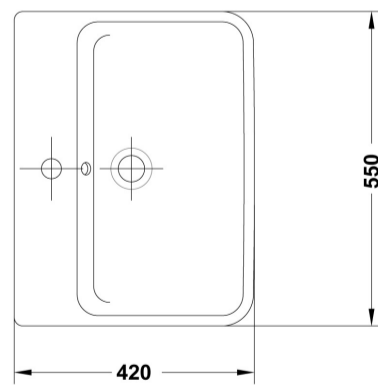

01
Blanco

ARTÍCULOS

Ref.	Producto/Conjunto	Medidas	€/u
27060	Lavabo de encimera	55 x 42 cm	169,0 €

INFORMACIÓN DE PRODUCTO

Características

Lavabo de encimera Emma Square de 55 x 42 cm. con rebosadero. / 12 kg. / 32 unidades palet . Plantilla de corte 50,5 x 37,5 cm.

COMPLEMENTOS

SUGERENCIAS

AMBIENTE

DIBUJOS TÉCNICOS

DESCARGAS

2D

- | | | |
|---|-----------|---|
|  | 69.48 KB |  Lavabo de encimera 55x42 cm. - Técnico (.AI) |
|  | 45.62 KB |  Lavabo de encimera 55x42 cm. - Técnico (.DWG) |
|  | 303.79 KB |  Lavabo de encimera 55x42 cm. - Técnico (.DXF) |
|  | 81.51 KB |  Lavabo de encimera 55x42 cm. - Técnico (.PDF) |
|  | 32.25 KB |  Lavabo de encimera 55x42 cm. - Alzado (.DWG) |
|  | 30.78 KB |  Lavabo de encimera 55x42 cm. - Alzado (.DXF) |
|  | 37.63 KB |  Lavabo de encimera 55x42 cm. - Lateral (.DWG) |
|  | 45.86 KB |  Lavabo de encimera 55x42 cm. - Lateral (.DXF) |
|  | 33.63 KB |  Lavabo de encimera 55x42 cm. - Planta (.DWG) |
|  | 35.21 KB |  Lavabo de encimera 55x42 cm. - Planta (.DXF) |

3D

- | | | |
|---|-----------|--|
|  | 686.99 KB |  Lavabo de encimera 55x42 cm. - 3D (.DWG) |
|---|-----------|--|

bimobject

- | | | |
|---|----------|---|
|  | ArchiCAD |  |
|  | Revit |  |

VÍDEOS