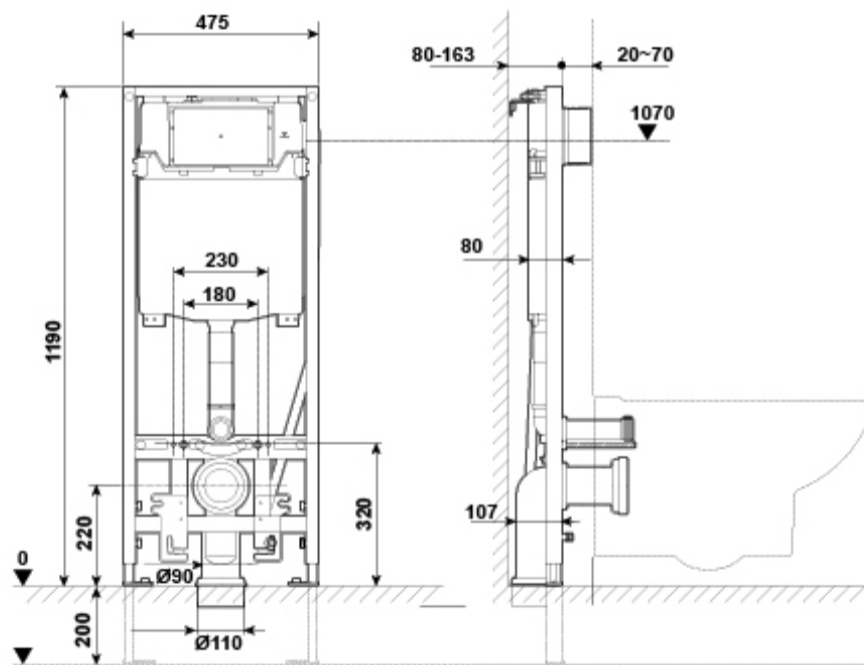

MID

WC Full Frame Gala Innova

REF: 55484

Sistema de instalación para inodoro suspendido Gala Innova. Incluye flexo de alimentación y tubo corrugado para Shower Toilets.

Descarga 6/3 litros, 4,5/3 litros y 4/2 litros.
Profundidad mínima instalación 107/125 mm (DN90/DN100).

PVP: **368,0 €**

REF. 55484

COLORES / ACABADOS

00 Sin color

SUGERENCIAS

ARTÍCULOS

Ref.	Producto/Conjunto	Medidas €/u
55484	WC Full Frame Gala Innova. Sistema de instalación para inodoro suspendido Gala Innova. Incluye flexo de alimentación y tubo corrugado para Shower Toilets. Descarga 6/3 litros, 4,5/3 litros y 4/2 litros.	368,0 €
Componentes/Instalación		
5056101	Pulsador Doble descarga Eon8 Blanco	45,8 €
5056169	Pulsador Doble descarga Eon8 Cromo brillo	53,0 €
5056170	Pulsador Doble descarga Eon8 Cromo mate	53,0 €

INFORMACIÓN DE PRODUCTO

Características

WC Full Frame Gala Innova. Sistema de instalación para inodoro suspendido Gala Innova. Incluye flexo de alimentación y tubo corrugado para Shower Toilets. Descarga 6/3 litros, 4,5/3 litros y 4/2 litros. Profundidad mínima instalación 107/125 mm (DN90/DN100). Sólo compatible con pulsadores Eon.

AMBIENTE

DIBUJOS TÉCNICOS

DESCARGAS

2D

-  1.44 MB  WC Full Frame Gala Innova - Técnico (.AI)
-  376.15 KB  WC Full Frame Gala Innova - Técnico (.DWG)
-  2.02 MB  WC Full Frame Gala Innova - Técnico (.DXF)
-  158.21 KB  WC Full Frame Gala Innova - Técnico (.PDF)