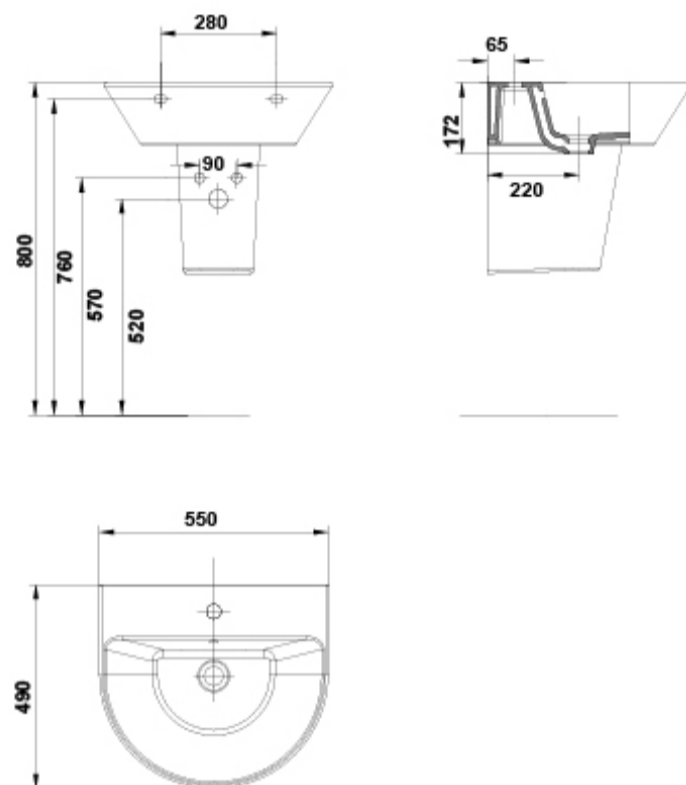

01
Blanco

ARTÍCULOS

Ref.	Producto/Conjunto	Medidas	€/u
47020	Lavabo con rebosadero y juego de fijación.	55 x 49 cm	62,5 €

INFORMACIÓN DE PRODUCTO

Características

Lavabo Aris de 55x49 cm con rebosadero y juego de fijación. / 17 kg / 24 unidades palet. Instalación sobre-encimera.

COMPLEMENTOS

SUGERENCIAS

AMBIENTE

DIBUJOS TÉCNICOS

DESCARGAS

2D

-  119.97 KB [↓ Lavabo 55x49 cm. - Técnico \(.AI\)](#)
-  393.1 KB [↓ Lavabo 55x49 cm. - Técnico \(.DWG\)](#)
-  3.63 MB [↓ Lavabo 55x49 cm. - Técnico \(.DXF\)](#)
-  113.22 KB [↓ Lavabo 55x49 cm. - Técnico \(.PDF\)](#)
-  133.28 KB [↓ Lavabo 55x49 cm. - Técnico \(.AI\)](#)
-  440.5 KB [↓ Lavabo 55x49 cm. - Técnico \(.DWG\)](#)
-  4.04 MB [↓ Lavabo 55x49 cm. - Técnico \(.DXF\)](#)
-  125.06 KB [↓ Lavabo 55x49 cm. - Técnico \(.PDF\)](#)