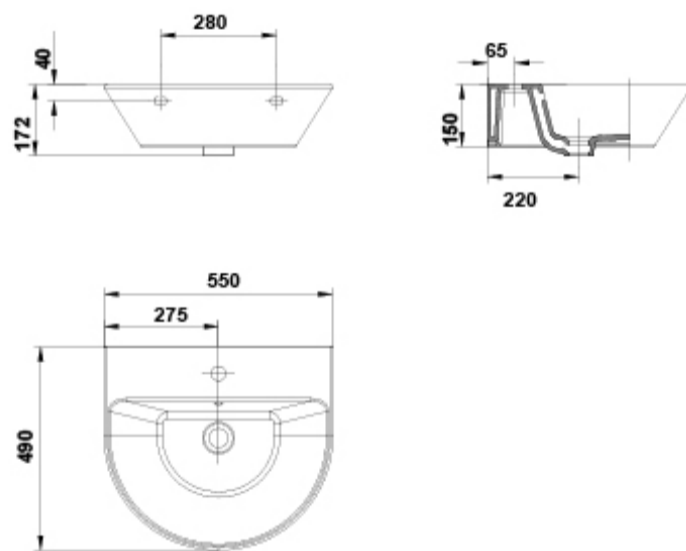

01
Blanco

ARTÍCULOS

Ref.	Producto/Conjunto	Medidas	€/u
47020	Lavabo con rebosadero y juego de fijación.	55 x 49 cm	62,5 €

INFORMACIÓN DE PRODUCTO

Características

Lavabo Aris de 55x49 cm con rebosadero y juego de fijación. / 17 kg / 24 unidades palet. Instalación sobre-encimera.

COMPLEMENTOS

SUGERENCIAS

AMBIENTE

DIBUJOS TÉCNICOS

DESCARGAS

2D

-  119.97 KB [↓ Lavabo 55x49 cm. - Técnico \(.AI\)](#)
-  393.1 KB [↓ Lavabo 55x49 cm. - Técnico \(.DWG\)](#)
-  3.63 MB [↓ Lavabo 55x49 cm. - Técnico \(.DXF\)](#)
-  113.22 KB [↓ Lavabo 55x49 cm. - Técnico \(.PDF\)](#)
-  133.28 KB [↓ Lavabo 55x49 cm. - Técnico \(.AI\)](#)
-  440.5 KB [↓ Lavabo 55x49 cm. - Técnico \(.DWG\)](#)
-  4.04 MB [↓ Lavabo 55x49 cm. - Técnico \(.DXF\)](#)
-  125.06 KB [↓ Lavabo 55x49 cm. - Técnico \(.PDF\)](#)