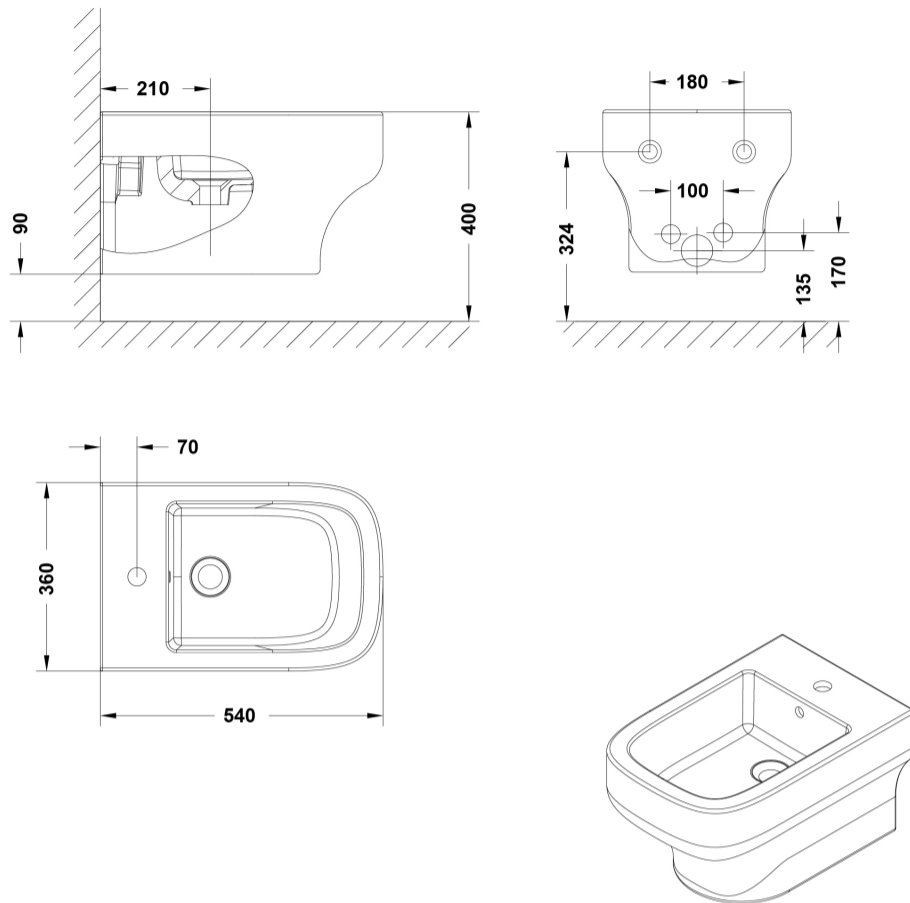

DESCARGAS

2D

- 262.55 KB [↓ Bidé suspendido 54x36 cm. - Técnico (.AI)](#)
- 212.66 KB [↓ Bidé suspendido 54x36 cm. - Técnico (.DWG)](#)
- 1.15 MB [↓ Bidé suspendido 54x36 cm. - Técnico (.DXF)](#)
- 273.04 KB [↓ Bidé suspendido 54x36 cm. - Técnico (.PDF)](#)

ArchiCAD [↓](#)

Revit [↓](#)

VÍDEOS