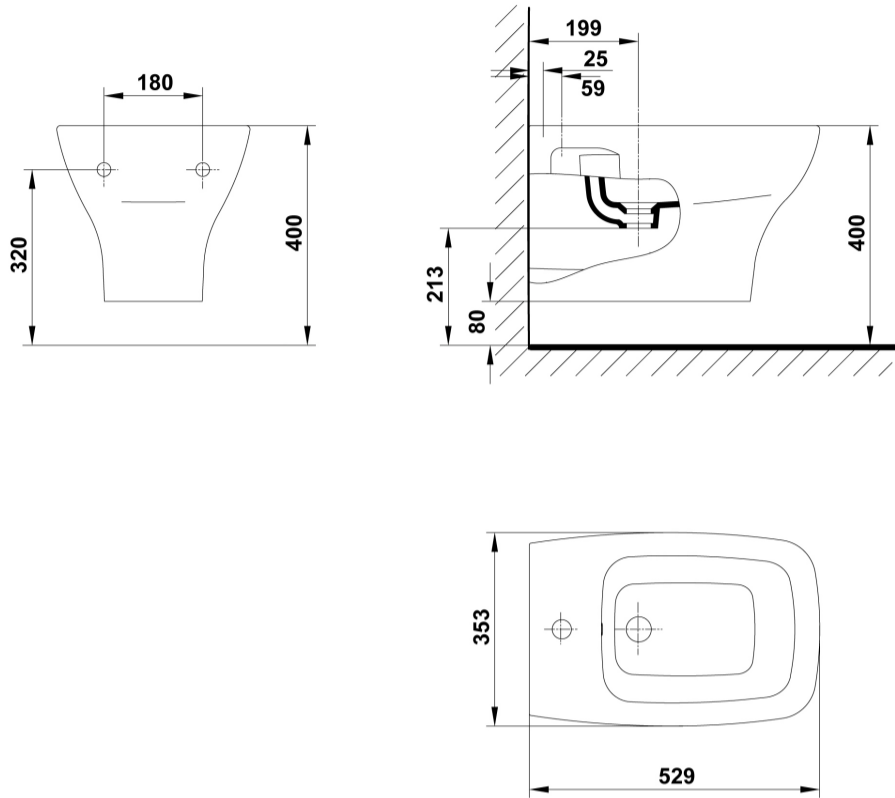

DESCARGAS

2D

- 123.34 KB [↓ Bidé suspendido 53x35 cm. - Técnico (.AI)](#)
- 539.55 KB [↓ Bidé suspendido 53x35 cm. - Técnico (.DWG)](#)
- 1.78 MB [↓ Bidé suspendido 53x35 cm. - Técnico (.DXF)](#)
- 133.67 KB [↓ Bidé suspendido 53x35 cm. - Técnico (.PDF)](#)

3D

- 5.12 MB [↓ Bidé suspendido 53x35 cm. - 3D (.DWG)](#)

bimobject

- ArchiCAD [↓](#)
- Revit [↓](#)