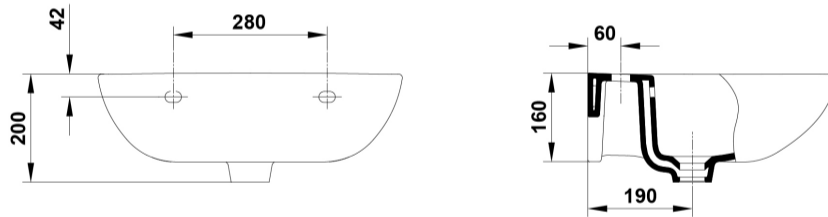

COMPLEMENTOS

SUGERENCIAS

AMBIENTE

DIBUJOS TÉCNICOS

Ref.	A	B
57010	500	400
57020	550	450

DESCARGAS

2D

-  334.02 KB [↓ Lavabo 55x45 cm. - Técnico \(.AI\)](#)
-  491.97 KB [↓ Lavabo 55x45 cm. - Técnico \(.DWG\)](#)
-  3.49 MB [↓ Lavabo 55x45 cm. - Técnico \(.DXF\)](#)
-  339.76 KB [↓ Lavabo 55x45 cm. - Técnico \(.PDF\)](#)