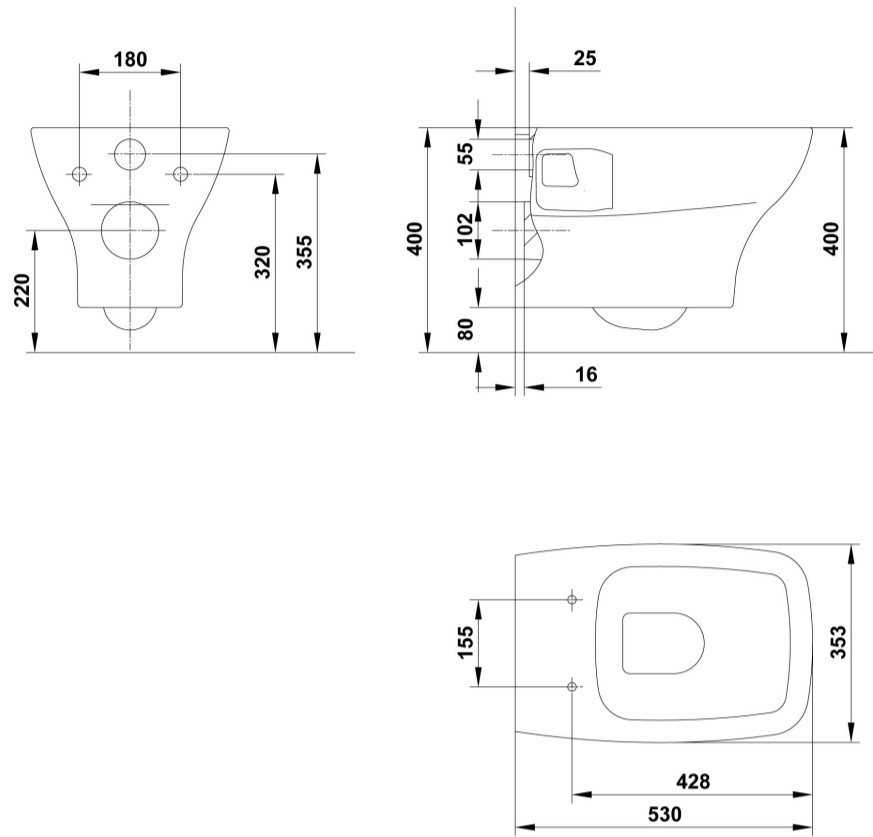

DESCARGAS

2D

- 124.86 KB [↓ Inodoro suspendido 53x35 cm. - Técnico (.AI)](#)
- 161.36 KB [↓ Inodoro suspendido 53x35 cm. - Técnico (.DWG)](#)
- 867.57 KB [↓ Inodoro suspendido 53x35 cm. - Técnico (.DXF)](#)
- 136.72 KB [↓ Inodoro suspendido 53x35 cm. - Técnico (.PDF)](#)

3D

- 6.78 MB [↓ Inodoro suspendido 53x35 cm. - 3D (.DWG)](#)

bimobject

- ArchiCAD [↓](#)
- Revit [↓](#)