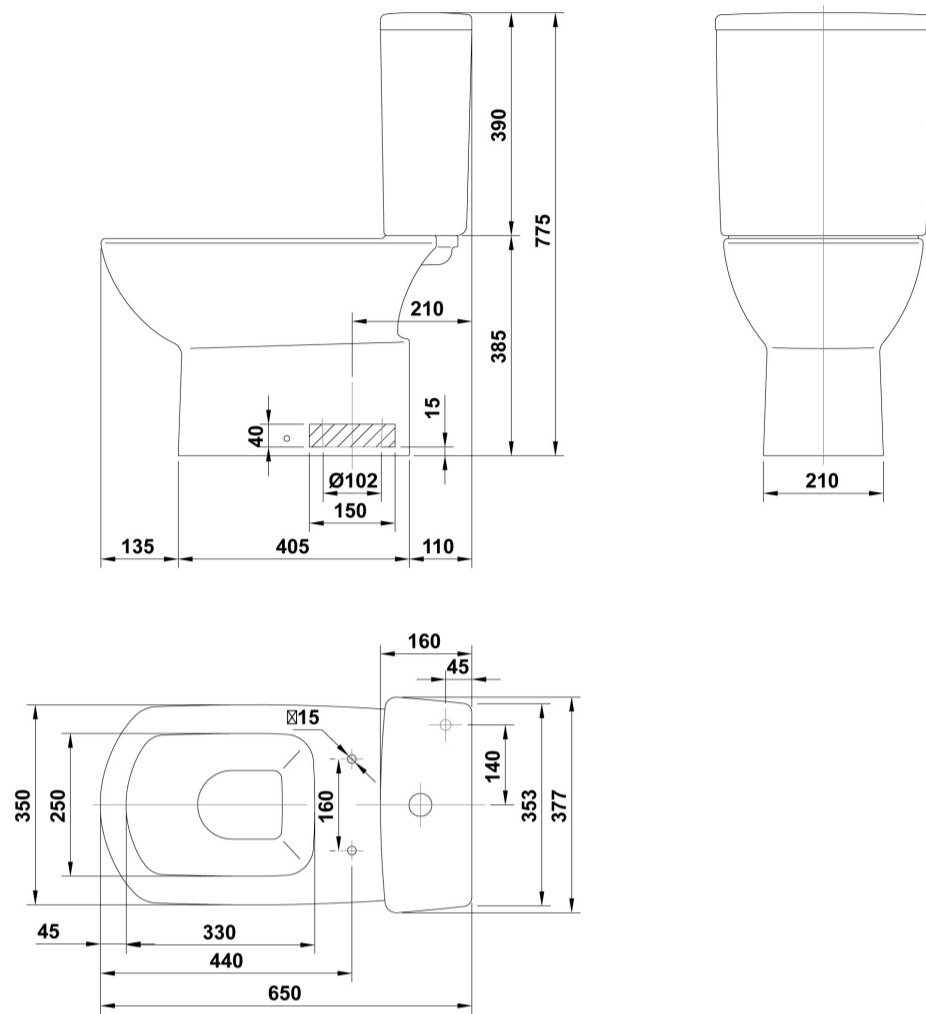

AMBIENTE

DIBUJOS TÉCNICOS

DESCARGAS

2D

- | | | | |
|--|-----------|--|---|
| | 78.76 KB | | Tanque bajo de doble pulsador 6/3 litros - Técnico (.AI) |
| | 79.72 KB | | Tanque bajo de doble pulsador 6/3 litros - Técnico (.DWG) |
| | 578.39 KB | | Tanque bajo de doble pulsador 6/3 litros - Técnico (.DXF) |
| | 92.82 KB | | Tanque bajo de doble pulsador 6/3 litros - Técnico (.PDF) |
| | 77.26 KB | | Tanque bajo de doble pulsador 6/3 litros - Técnico (.AI) |
| | 74.47 KB | | Tanque bajo de doble pulsador 6/3 litros - Técnico (.DWG) |
| | 538.51 KB | | Tanque bajo de doble pulsador 6/3 litros - Técnico (.DXF) |
| | 90.67 KB | | Tanque bajo de doble pulsador 6/3 litros - Técnico (.PDF) |
| | 33.52 KB | | Tanque bajo de doble pulsador 6/3 litros - Alzado (.DWG) |
| | 35.01 KB | | Tanque bajo de doble pulsador 6/3 litros - Alzado (.DXF) |
| | 33.25 KB | | Tanque bajo de doble pulsador 6/3 litros - Lateral (.DWG) |
| | 33.71 KB | | Tanque bajo de doble pulsador 6/3 litros - Lateral (.DXF) |
| | 34.22 KB | | Tanque bajo de doble pulsador 6/3 litros - Planta (.DWG) |
| | 37.98 KB | | Tanque bajo de doble pulsador 6/3 litros - Planta (.DXF) |