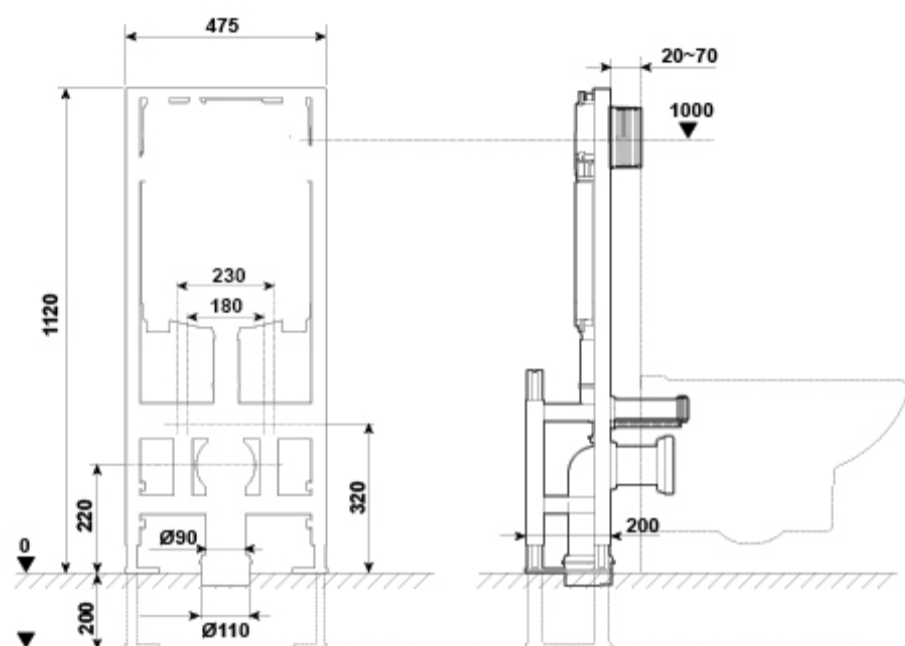

REF. 55485

COLORES / ACABADOS

00 Sin color

ARTÍCULOS

Ref.	Producto/Conjunto	Medidas €/u
55485	WC Full Frame Eon Freestanding. Sistema de instalación para inodoro suspendido autoportante. Descarga 6/3 litros, 4,5/3 litros y 4/2 litros.	305,0 €
Componentes/Instalación		
5056301	Pulsador Doble descarga Eon3 Blanco	40,0 €
5056369	Pulsador Doble descarga Eon3 Cromo Brillo	48,5 €
5056370	Pulsador Doble descarga Eon3 Cromo Mate	48,5 €

SUGERENCIAS

INFORMACIÓN DE PRODUCTO

Características

WC Full Frame Eon Freestanding. Sistema de instalación para inodoro suspendido autoportante.
Descarga 6/3 litros, 4,5/3 litros y 4/2 litros.
Profundidad mínima instalación 200 mm. Sólo compatible con pulsadores Eon.

AMBIENTE

DIBUJOS TÉCNICOS

DESCARGAS

2D

-  1.46 MB WC Full Frame Eon Freestanding - Técnico (.AI)
-  400.31 KB WC Full Frame Eon Freestanding - Técnico (.DWG)
-  2.02 MB WC Full Frame Eon Freestanding - Técnico (.DXF)
-  157.5 KB WC Full Frame Eon Freestanding - Técnico (.PDF)