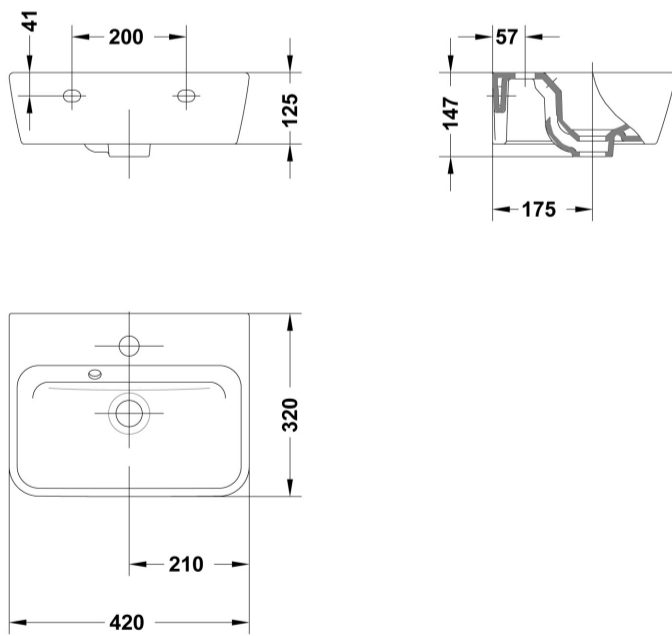

01
Blanco

ARTÍCULOS

Ref.	Producto/Conjunto	Medidas	€/u
27085	Lavamanos con juego de fijación	42 x 32 cm	109,0 €

INFORMACIÓN DE PRODUCTO

Características

Lavamanos Emma Square de 42 x 32 cm. con rebosadero y juego de fijación. / 9 kg. / 32 unidades palet . Lavabo para instalación sobre-encimera, mural o combinable con muebles Emma.

COMPLEMENTOS

SUGERENCIAS

AMBIENTE

DIBUJOS TÉCNICOS

DESCARGAS

2D

- | | |
|---|--|
|  75.76 KB |  Lavamanos 42x32 cm. - Técnico (.AI) |
|  69.22 KB |  Lavamanos 42x32 cm. - Técnico (.DWG) |
|  479.54 KB |  Lavamanos 42x32 cm. - Técnico (.DXF) |
|  88.9 KB |  Lavamanos 42x32 cm. - Técnico (.PDF) |
|  31.18 KB |  Lavamanos 42x32 cm. - Alzado (.DWG) |
|  28.97 KB |  Lavamanos 42x32 cm. - Alzado (.DXF) |
|  30.96 KB |  Lavamanos 42x32 cm. - Lateral (.DWG) |
|  27.94 KB |  Lavamanos 42x32 cm. - Lateral (.DXF) |
|  33.95 KB |  Lavamanos 42x32 cm. - Planta (.DWG) |
|  37.39 KB |  Lavamanos 42x32 cm. - Planta (.DXF) |

3D

- | | |
|---|---|
|  758.13 KB |  Lavamanos 42x32 cm. - 3D (.DWG) |
|---|---|

bimobject

- | | |
|--|---|
|  ArchiCAD |  |
|  Revit |  |

VÍDEOS