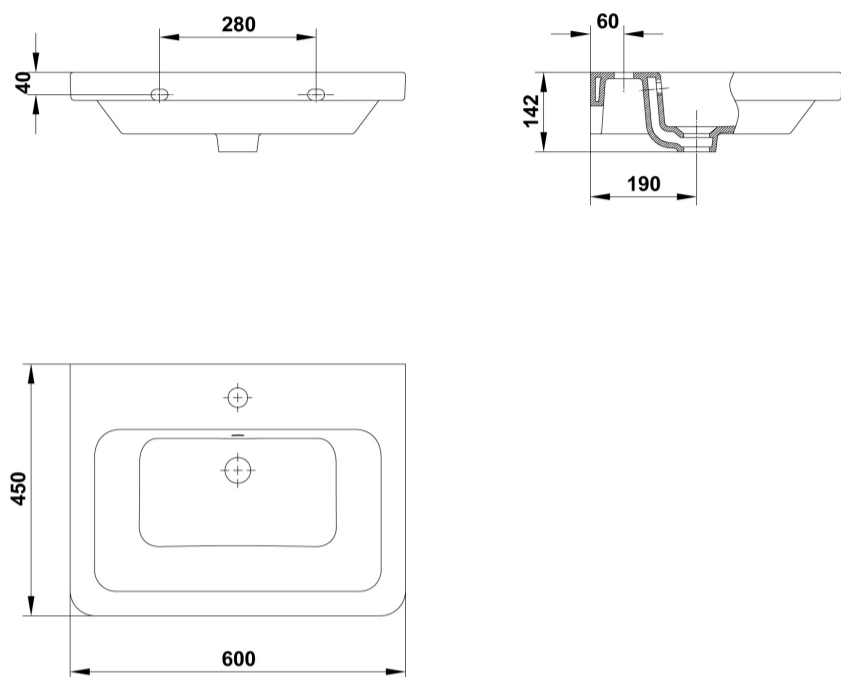

Lavabo de 60 x 45 cm. con rebosadero y juego de fijación / 15,5 Kg./ 24 unidades palet. Instalación de encimera pegado a pared. Plantilla de corte de 53,6x41,8 cm.

Garantía

Los productos Gala estan garantizados ante cualquier defecto de fabricación, desde la fecha de adquisición del producto, siempre y cuando la instalación haya sido efectuada de acuerdo con las instrucciones de instalación de Gala y, aplicando la normativa en vigor para instalaciones eléctricas y de saneamiento, por personal autorizado. El periodo de garantía para porcelana sanitaria es de 5 años.

COMPLEMENTOS

SUGERENCIAS

DIBUJOS TÉCNICOS

DESCARGAS

2D

-  91.82 KB [↓ Lavabo 60x45 cm. - Técnico \(.AI\)](#)
-  89.89 KB [↓ Lavabo 60x45 cm. - Técnico \(.DWG\)](#)
-  555.06 KB [↓ Lavabo 60x45 cm. - Técnico \(.DXF\)](#)
-  101.83 KB [↓ Lavabo 60x45 cm. - Técnico \(.PDF\)](#)