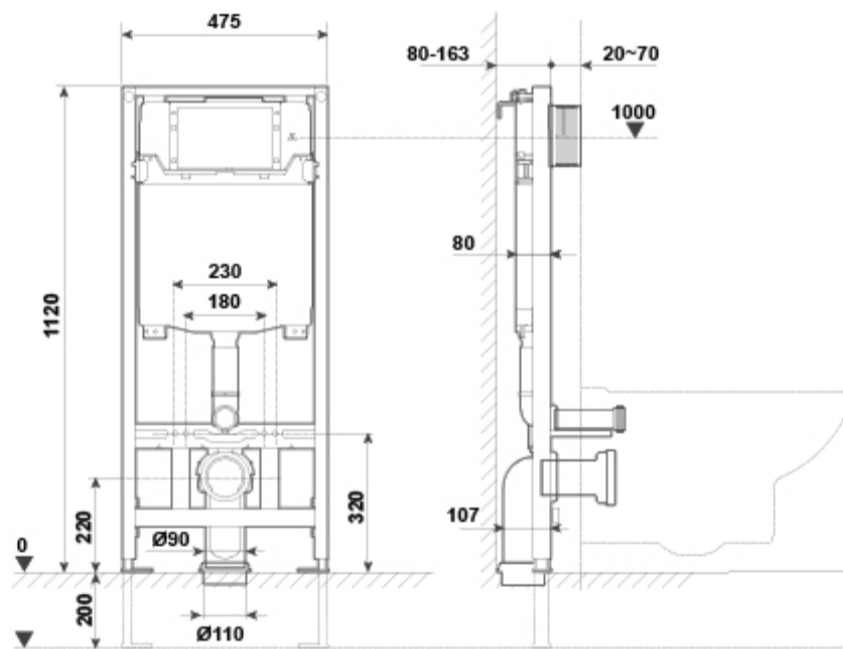

REF. 55483

COLORES / ACABADOS

00 Sin color

SUGERENCIAS

ARTÍCULOS

Ref.	Producto/Conjunto	Medidas €/u
55483	WC Full Frame Eon. Sistema de instalación para inodoro suspendido en pared ligera. Descarga 6/3 litros, 4,5/3 litros y 4/2 litros.	244,0 €
Componentes/Instalación		
5056101	Pulsador Doble descarga Eon8 Blanco	45,8 €
5056169	Pulsador Doble descarga Eon8 Cromo brillo	53,0 €
5056170	Pulsador Doble descarga Eon8 Cromo mate	53,0 €

INFORMACIÓN DE PRODUCTO

Características

WC Full Frame Eon. Sistema de instalación para inodoro suspendido en pared ligera.
Descarga 6/3 litros, 4,5/3 litros y 4/2 litros.
Profundidad mínima instalación 108/125 mm (DN90/DN100).
Sólo compatible con pulsadores Eon.

AMBIENTE

DIBUJOS TÉCNICOS

DESCARGAS

2D

-  1.61 MB [↓ WC Full Frame Eon - Técnico \(.AI\)](#)
-  336.7 KB [↓ WC Full Frame Eon - Técnico \(.DWG\)](#)
-  1.82 MB [↓ WC Full Frame Eon - Técnico \(.DXF\)](#)
-  147.07 KB [↓ WC Full Frame Eon - Técnico \(.PDF\)](#)